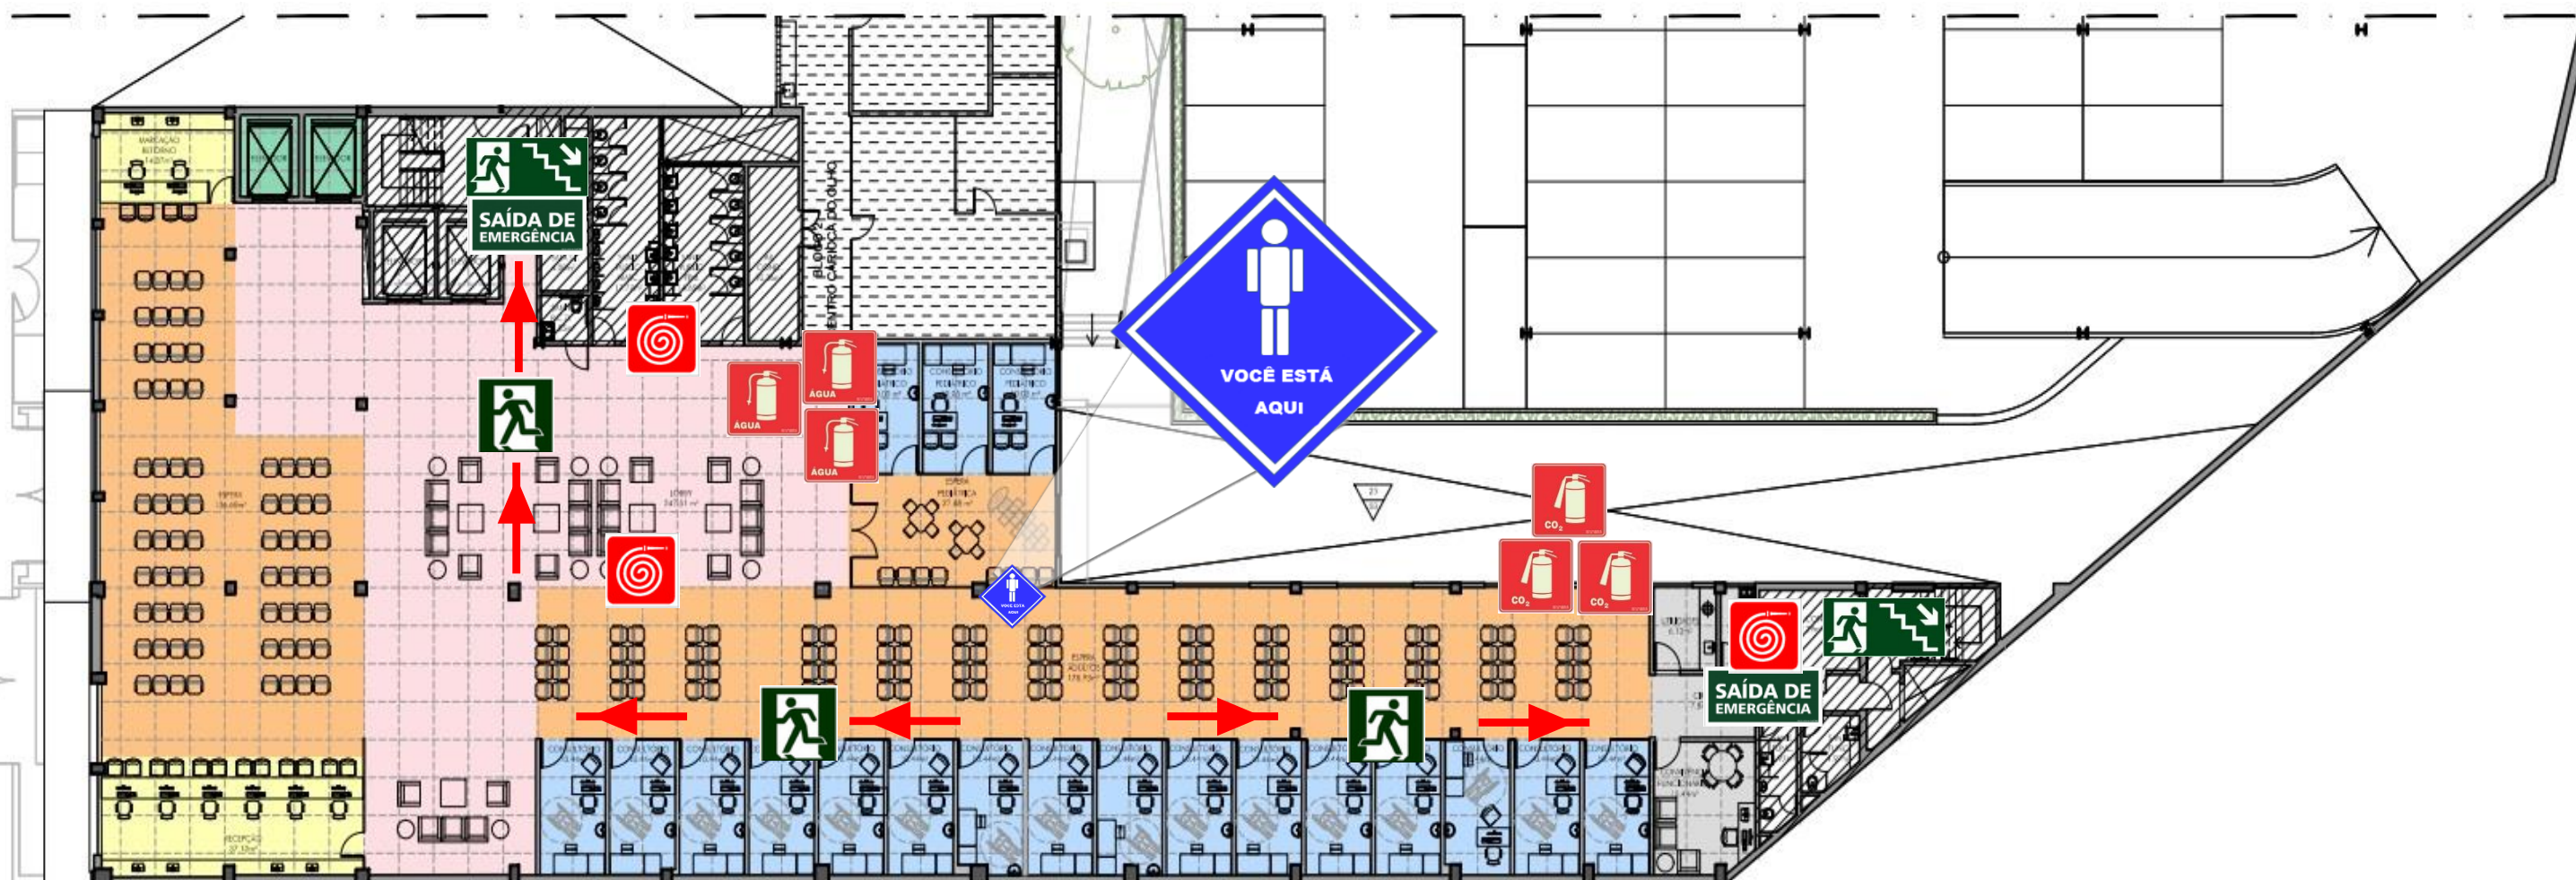

Planta de Rota de Fuga

CCE – Benfica (1º Pavimento)

R. General Gustavo de Cordeiro de Farias, 545

R. General Gustavo Cordeiro de Farias, 545

EM CASO DE INCÊNDIO

- APAGUE O FOGO SOMENTE SE TIVER TREINAMENTO;
- ABANDONE A ÁREA;
- SE O FOGO FUGIR AO CONTROLE LIGUE PARA O CORPO DE BOMBEIROS

193

EM CASO DE FUGA

- ABANDONE IMEDIATAMENTE O LOCAL E NÃO RETORNE PARA BUSCAR OBJETOS;
- ENCAMINHE-SE CALMAMENTE PARA A SAÍDA;
- DESÇA PELAS ESCADAS;
- JAMAIS UTILIZE OS ELEVADORES;
- FECHAS AS PORTAS AO SAIR DO LOCAL.

LEGENDA

EXTINTORES

	06 Extintores 6KG
	06 Extintores 10L
	00 Extintores 6KG