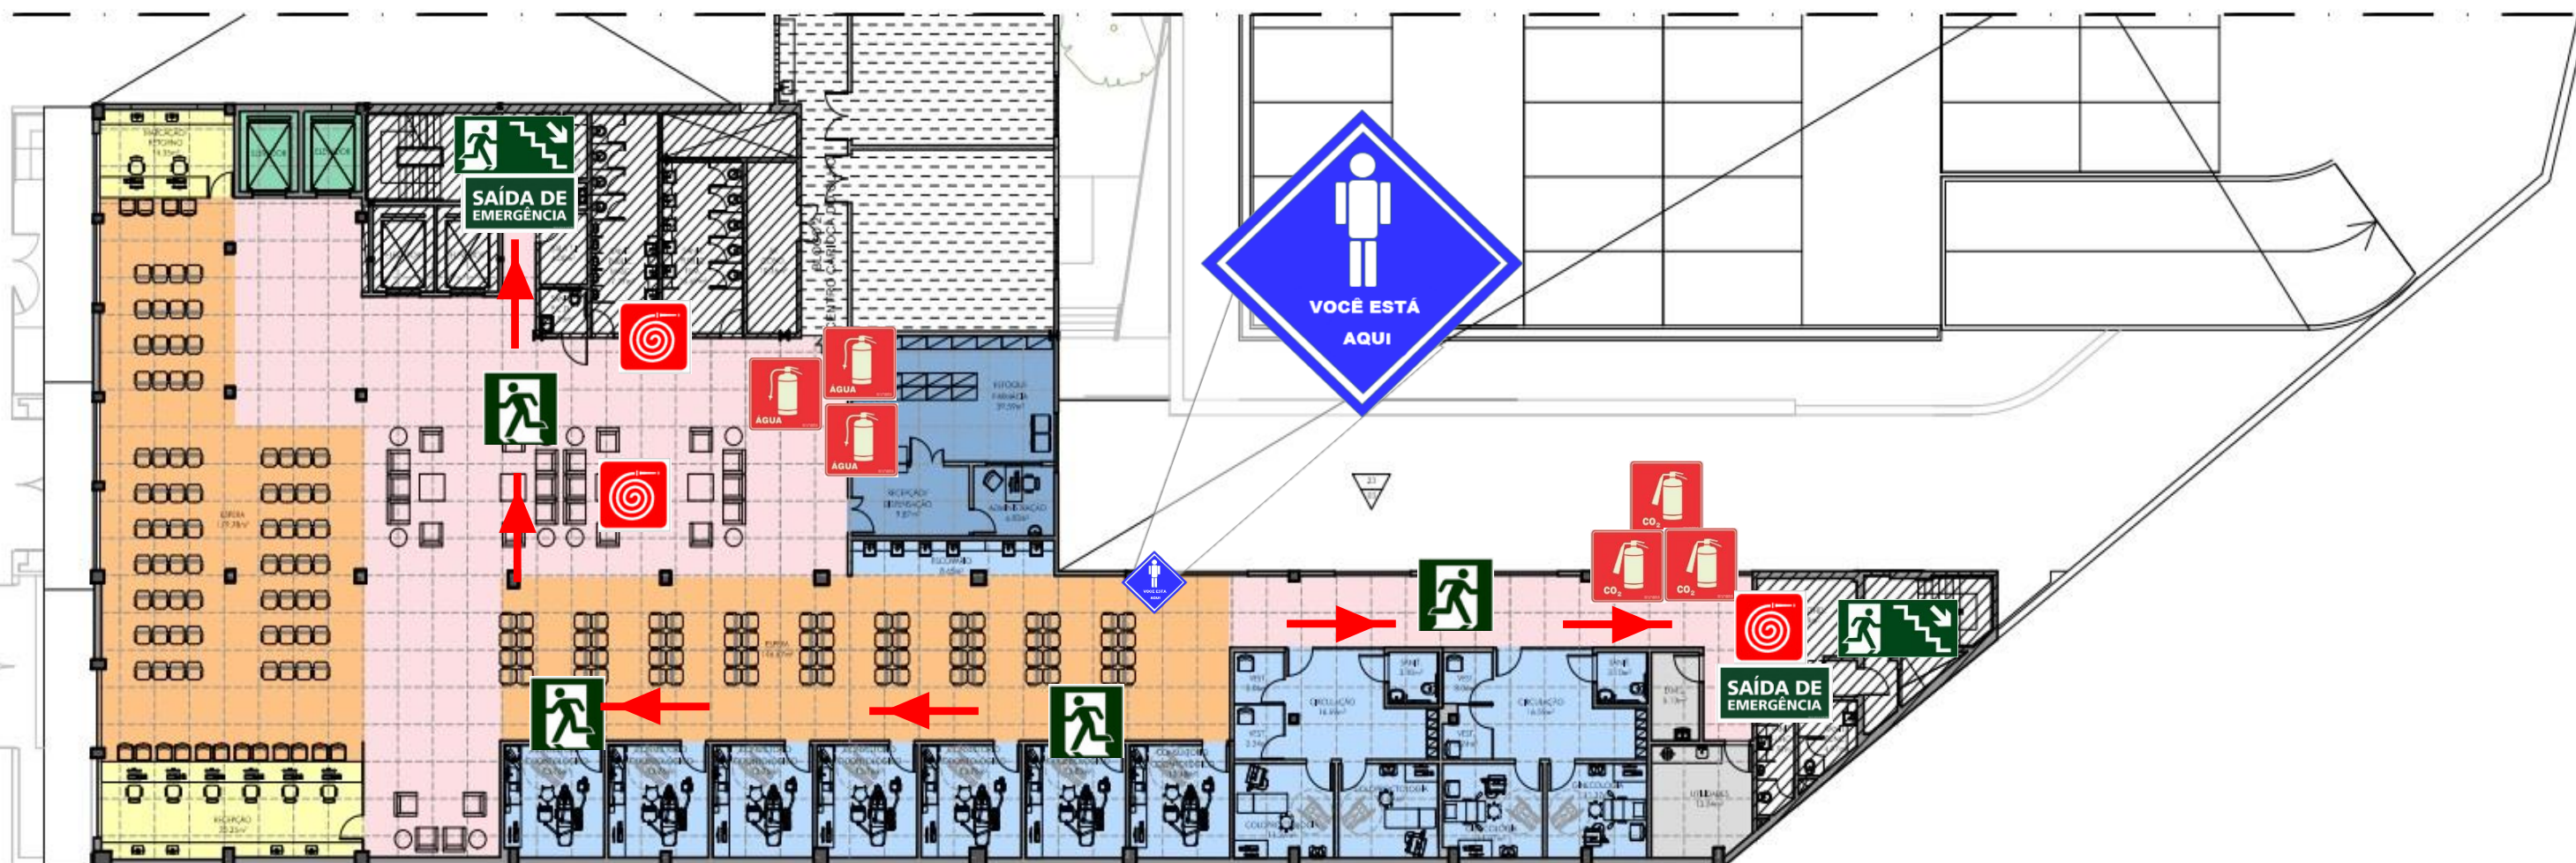

Planta de Rota de Fuga

CCE – Benfica (2º Pavimento)

R. General Gustavo de Cordeiro de Farias, 545

R. General Gustavo Cordeiro de Farias, 545

EM CASO DE INCÊNDIO

- APAGUE O FOGO SOMENTE SE TIVER TREINAMENTO;
- ABANDONE A ÁREA;
- SE O FOGO FUGIR AO CONTROLE LIGUE PARA O CORPO DE BOMBEIROS

193

EM CASO DE FUGA

- ABANDONE IMEDIATAMENTE O LOCAL E NÃO RETORNE PARA BUSCAR OBJETOS;
- ENCAMINHE-SE CALMAMENTE PARA A SAÍDA;
- DESÇA PELAS ESCADAS;
- JAMAIS UTILIZE OS ELEVADORES;
- FECHAS AS PORTAS AO SAIR DO LOCAL.

LEGENDA

Rota de Fuga →

EXTINTORES

	06 Extintores 6KG
	06 Extintores 10L
	00 Extintores 6KG