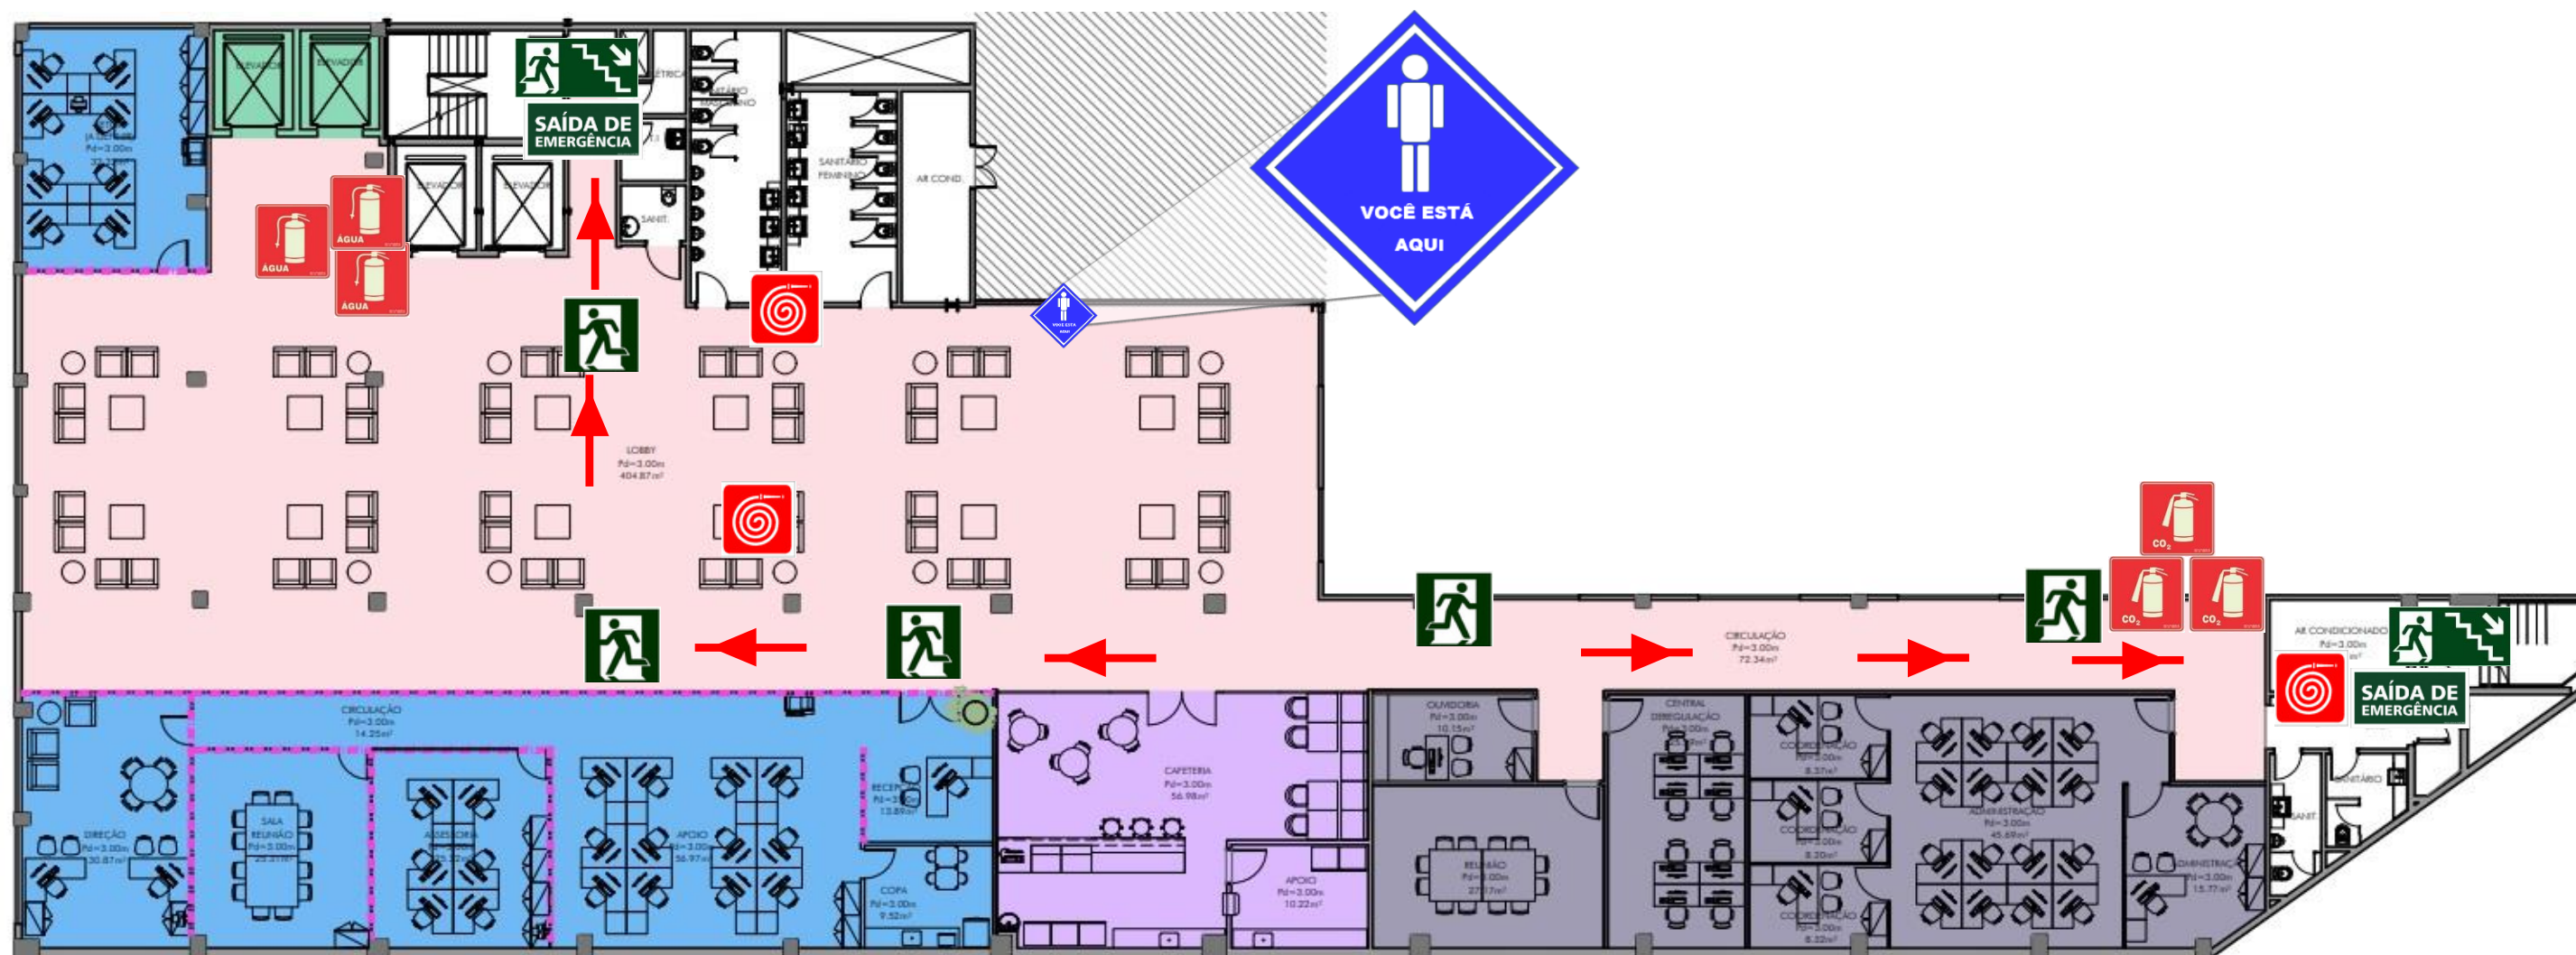

Planta de Rota de Fuga

CCE – Benfica (3º Pavimento)

R. General Gustavo de Cordeiro de Farias, 545

R. General Gustavo Cordeiro de Farias, 545

EM CASO DE INCÊNDIO

- APAGUE O FOGO SOMENTE SE TIVER TREINAMENTO;
- ABANDONE A ÁREA;
- SE O FOGO FUGIR AO CONTROLE LIGUE PARA O CORPO DE BOMBEIROS

193

EM CASO DE FUGA

- ABANDONE IMEDIATAMENTE O LOCAL E NÃO RETORNE PARA BUSCAR OBJETOS;
- ENCAMINHE-SE CALMAMENTE PARA A SAÍDA;
- DESÇA PELAS ESCADAS;
- JAMAIS UTILIZE OS ELEVADORES;
- FECHAS AS PORTAS AO SAIR DO LOCAL.

LEGENDA

EXTINTORES

	06 Extintores 6KG
	06 Extintores 10L
	00 Extintores 6KG