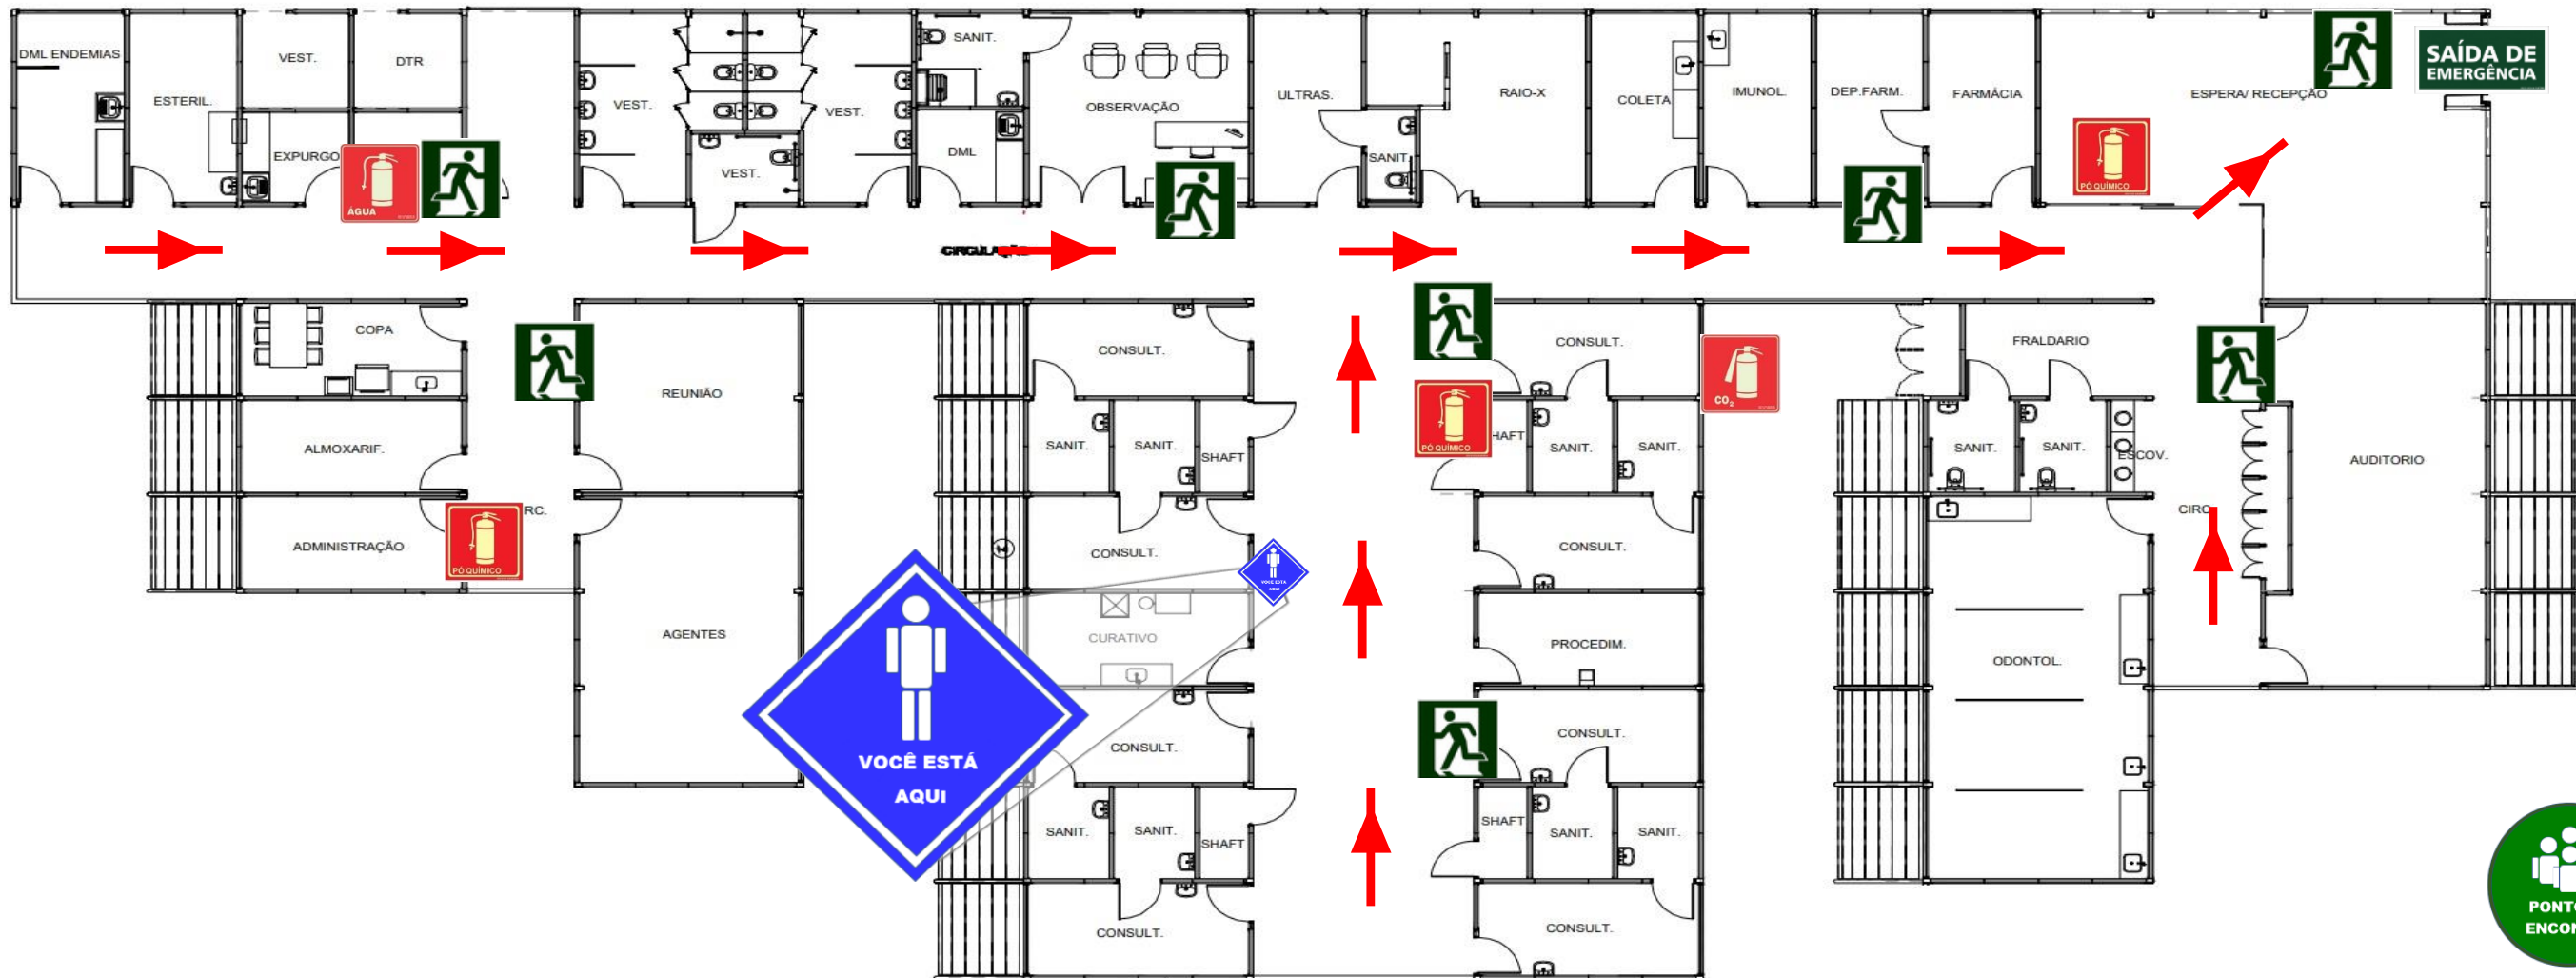

Planta de Rota de Fuga

CF AMÉLIA DOS SANTOS FERREIRA - R. Pompílio de Albuquerque, 386 - Encantado

R. Pompílio de Albuquerque, 386 - Encantado

EM CASO DE INCÊNDIO

- APAGUE O FOGO SOMENTE SE TIVER TREINAMENTO;
- ABANDONE A ÁREA;
- SE O FOGO FUGIR AO CONTROLE LIGUE PARA O CORPO DE BOMBEIROS

193

EM CASO DE FUGA

- ABANDONE IMEDIATAMENTE O LOCAL E NÃO RETORNE PARA BUSCAR OBJETOS;
- ENCAMINHE-SE CALMAMENTE PARA A SAÍDA;
- DESÇA PELAS ESCADAS;
- JAMAIS UTILIZE OS ELEVADORES;
- FECHAS AS PORTAS AO SAIR DO LOCAL.

LEGENDA

Rota de Fuga →			

EXTINTORES

	01 Extintores 6KG
	01 Extintores 10 L
	03 Extintores 6KG