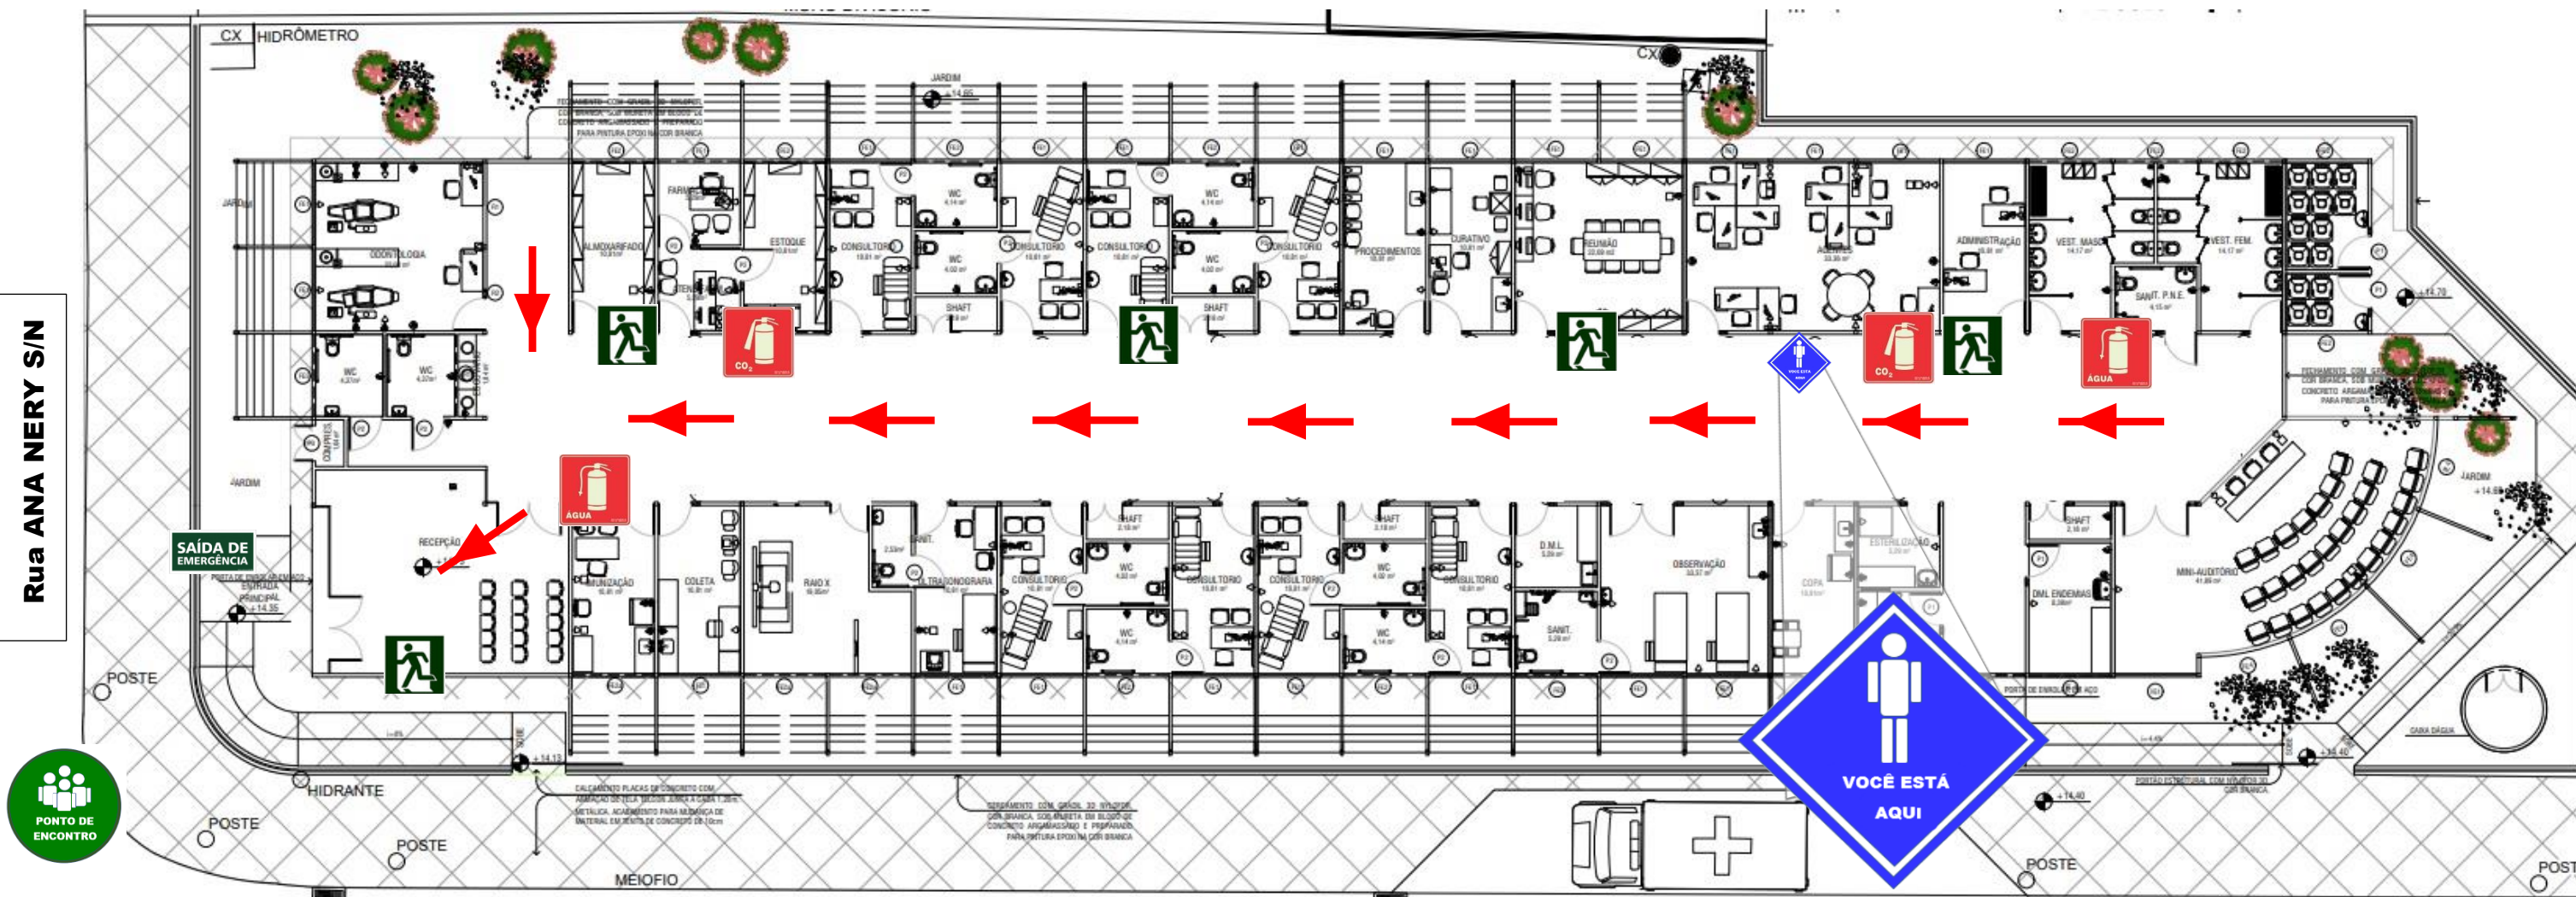

Planta de Rota de Fuga

CF ANNA NERY - Rua Ana Nery com R. Gen. Belford, S/N - Rocha

EM CASO DE INCÊNDIO

- APAGUE O FOGO SOMENTE SE TIVER TREINAMENTO;
- ABANDONE A ÁREA;
- SE O FOGO FUGIR AO CONTROLE LIGUE PARA O CORPO DE BOMBEIROS

193

EM CASO DE FUGA

- ABANDONE IMEDIATAMENTE O LOCAL E NÃO RETORNE PARA BUSCAR OBJETOS;
- ENCAMINHE-SE CALMAMENTE PARA A SAÍDA;
- DESÇA PELAS ESCADAS;
- JAMAIS UTILIZE OS ELEVADORES;
- FECHAS AS PORTAS AO SAIR DO LOCAL.