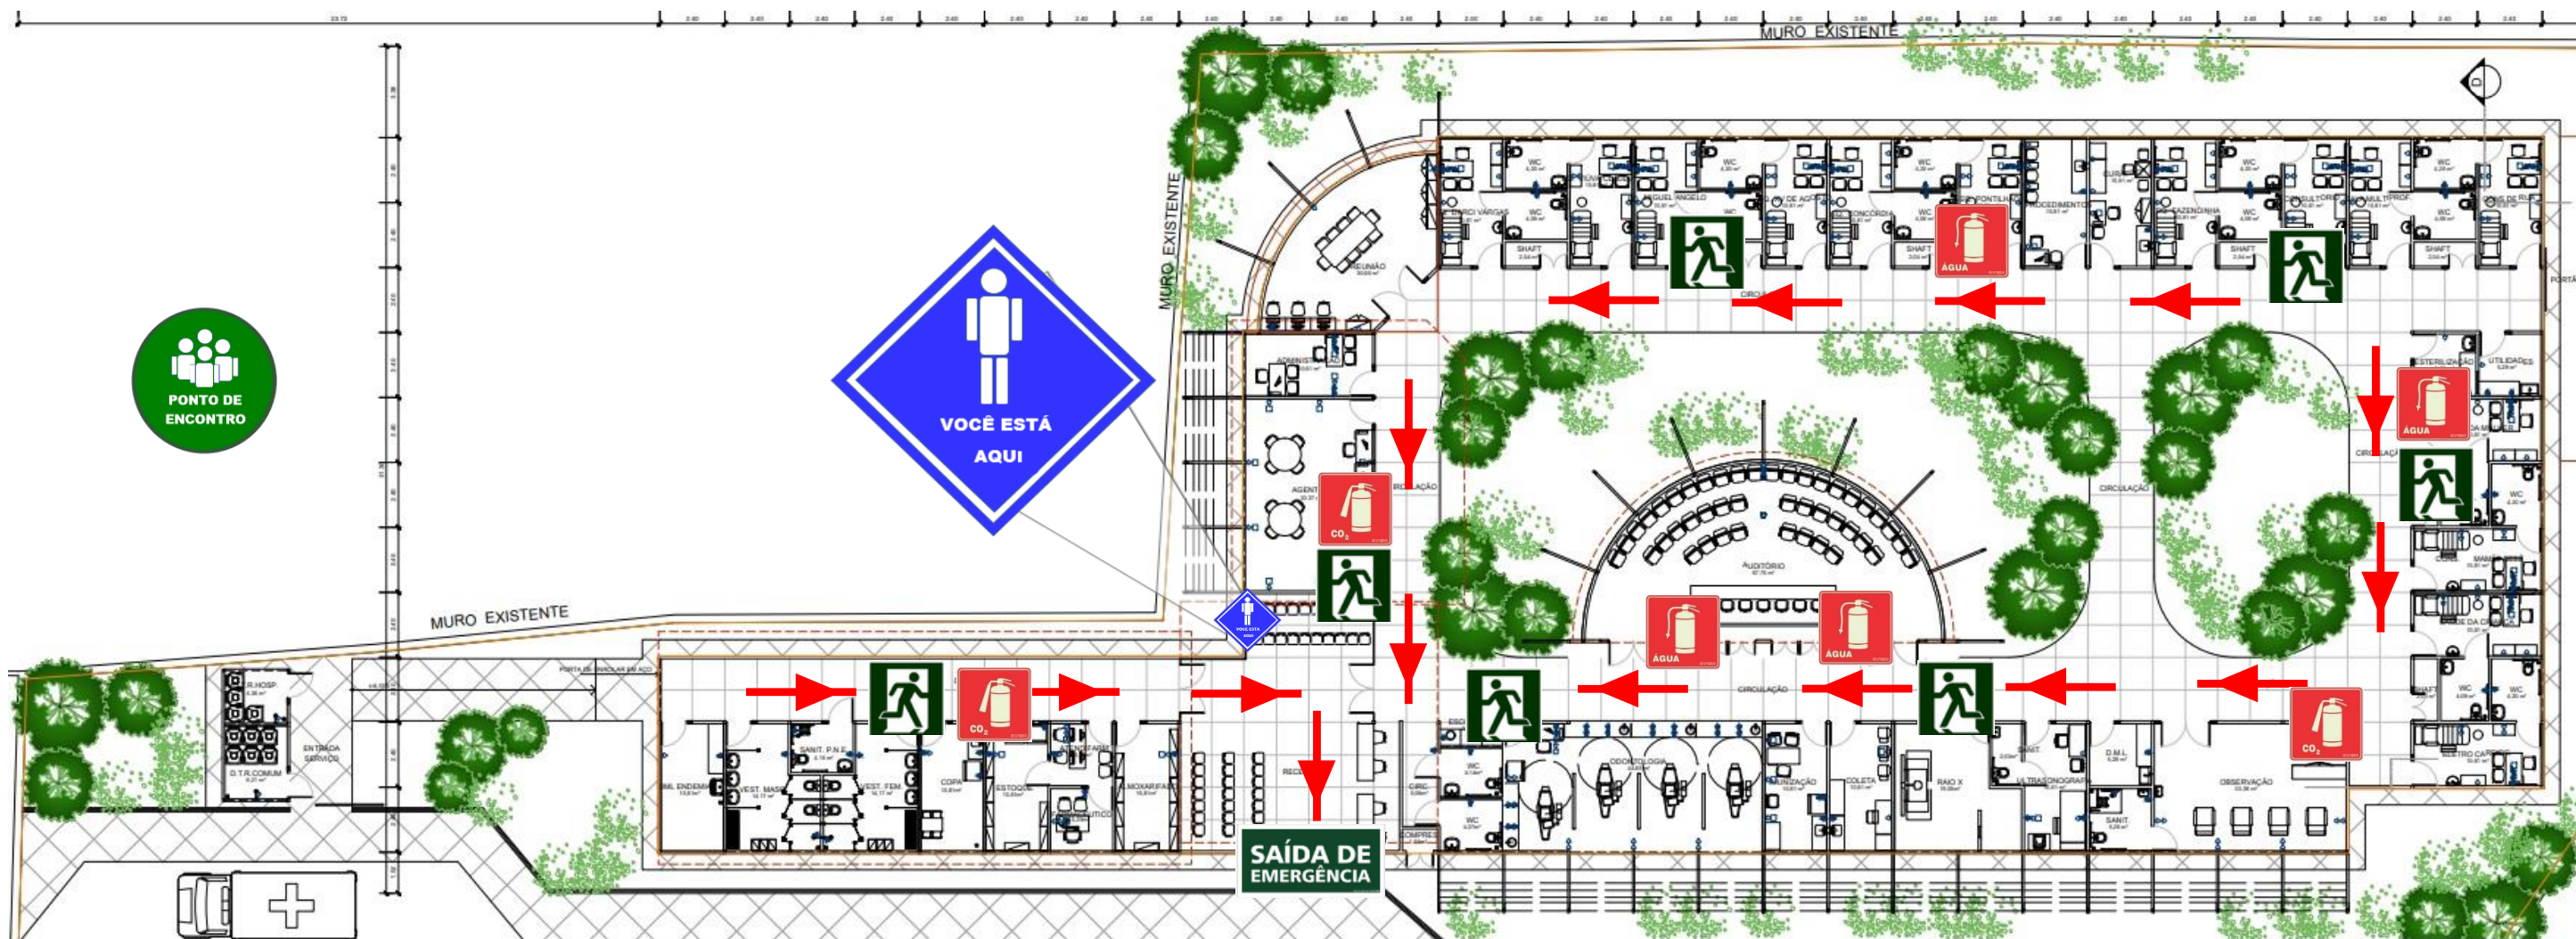

Planta de Rota de Fuga

CF ANTHIDIO DIAS DA SILVEIRA - Av. Dom Hélder Câmara, 1801 - Jacarezinho

Av. Dom Hélder Câmara, 1801 - Jacarezinho

EM CASO DE INCÊNDIO

- APAGUE O FOGO SOMENTE SE TIVER TREINAMENTO;
- ABANDONE A ÁREA;
- SE O FOGO FUGIR AO CONTROLE LIGUE PARA O CORPO DE BOMBEIROS

193

EM CASO DE FUGA

- ABANDONE IMEDIATAMENTE O LOCAL E NÃO RETORNE PARA BUSCAR OBJETOS;
- ENCAMINHE-SE CALMAMENTE PARA A SAÍDA;
- DESÇA PELAS ESCADAS;
- JAMAIS UTILIZE OS ELEVADORES;
- FECHAS AS PORTAS AO SAIR DO LOCAL.