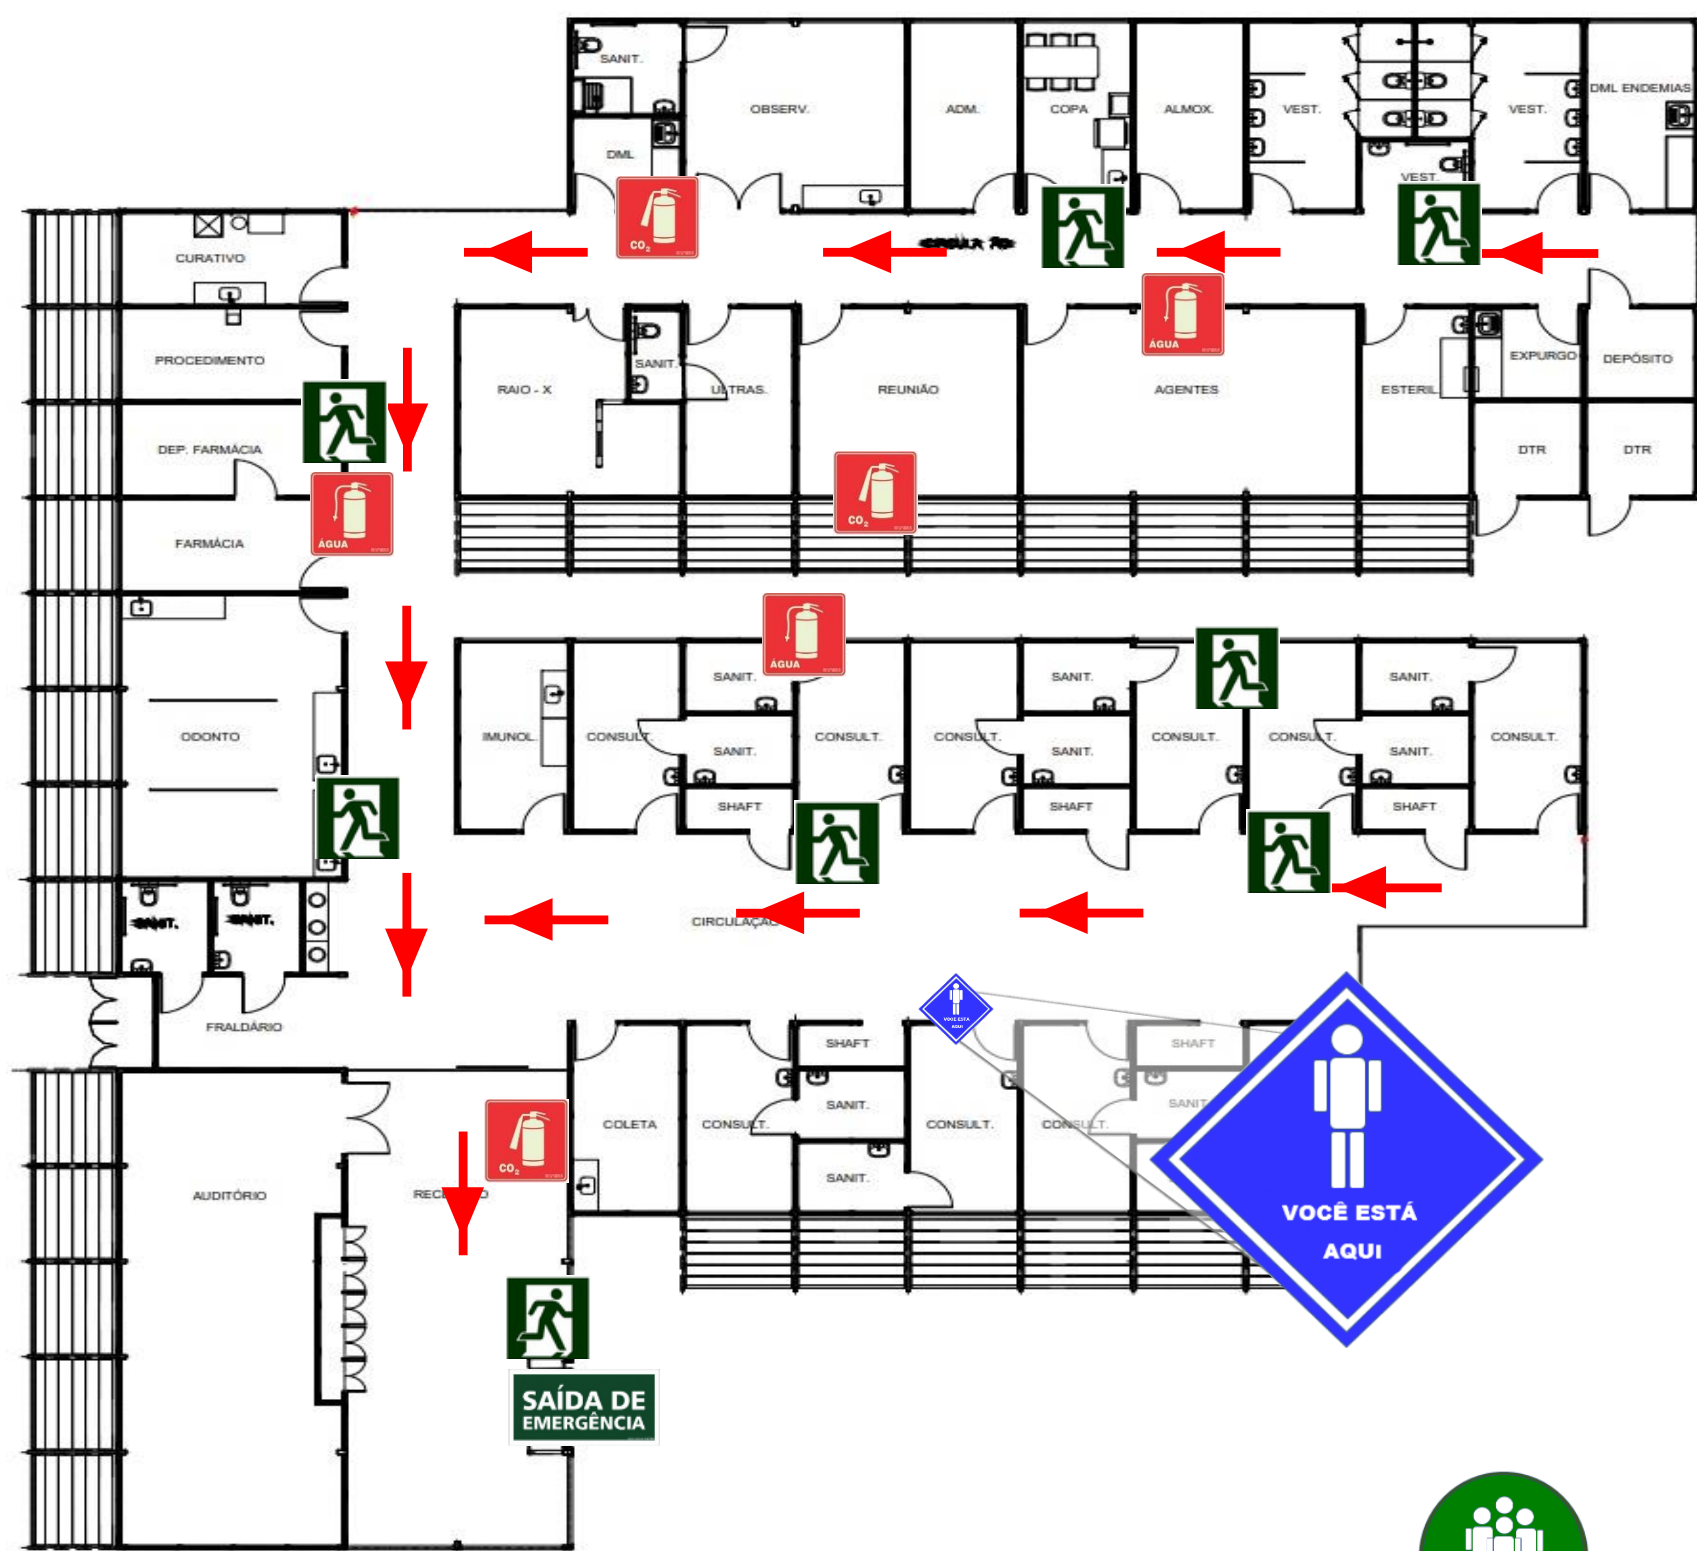

Planta de Rota de Fuga

CF ERIVALDO FERNANDES NOBREGA – R. Rio Grande do Sul, 26 - Méier

R. Rio Grande do Sul, 26 - Méier

LEGENDA

Rota de Fuga →

EM CASO DE INCÊNDIO

- APAGUE O FOGO SOMENTE SE TIVER TREINAMENTO;
- ABANDONE A ÁREA;
- SE O FOGO FUGIR AO CONTROLE LIGUE PARA O CORPO DE BOMBEIROS

193

EM CASO DE FUGA

- ABANDONE IMEDIATAMENTE O LOCAL E NÃO RETORNE PARA BUSCAR OBJETOS;
- ENCAMINHE-SE CALMAMENTE PARA A SAÍDA;
- DESÇA PELAS ESCADAS;
- JAMAIS UTILIZE OS ELEVADORES;
- FECHAS AS PORTAS AO SAIR DO LOCAL.