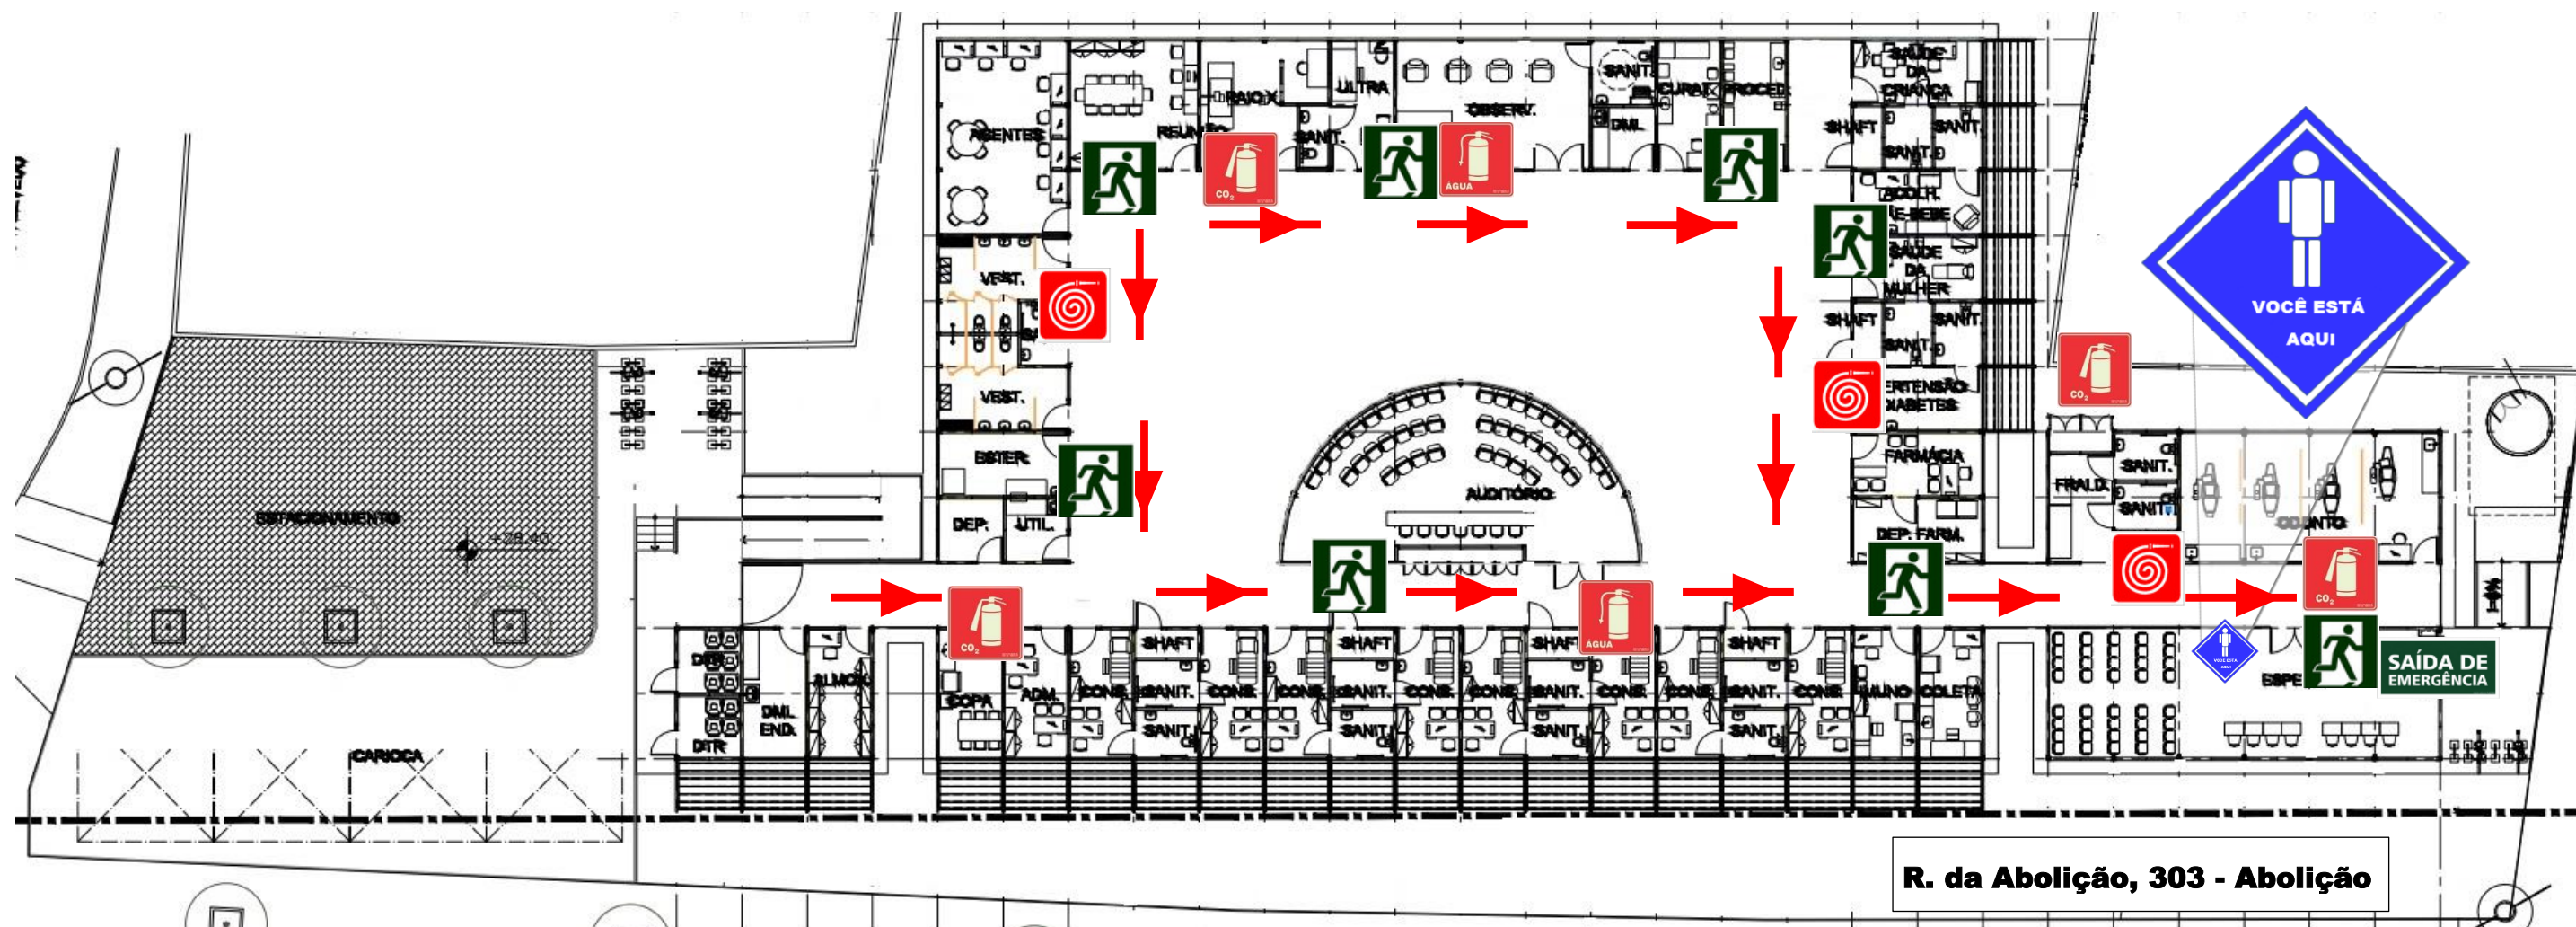

Planta de Rota de Fuga

CF LUIZ CELIO PEREIRA - R. da Abolição, 303 - Abolição

EM CASO DE INCÊNDIO

- APAGUE O FOGO SOMENTE SE TIVER TREINAMENTO;
- ABANDONE A ÁREA;
- SE O FOGO FUGIR AO CONTROLE LIGUE PARA O CORPO DE BOMBEIROS

193

EM CASO DE FUGA

- ABANDONE IMEDIATAMENTE O LOCAL E NÃO RETORNE PARA BUSCAR OBJETOS;
- ENCAMINHE-SE CALMAMENTE PARA A SAÍDA;
- DESÇA PELAS ESCADAS;
- JAMAIS UTILIZE OS ELEVADORES;
- FECHAS AS PORTAS AO SAIR DO LOCAL.