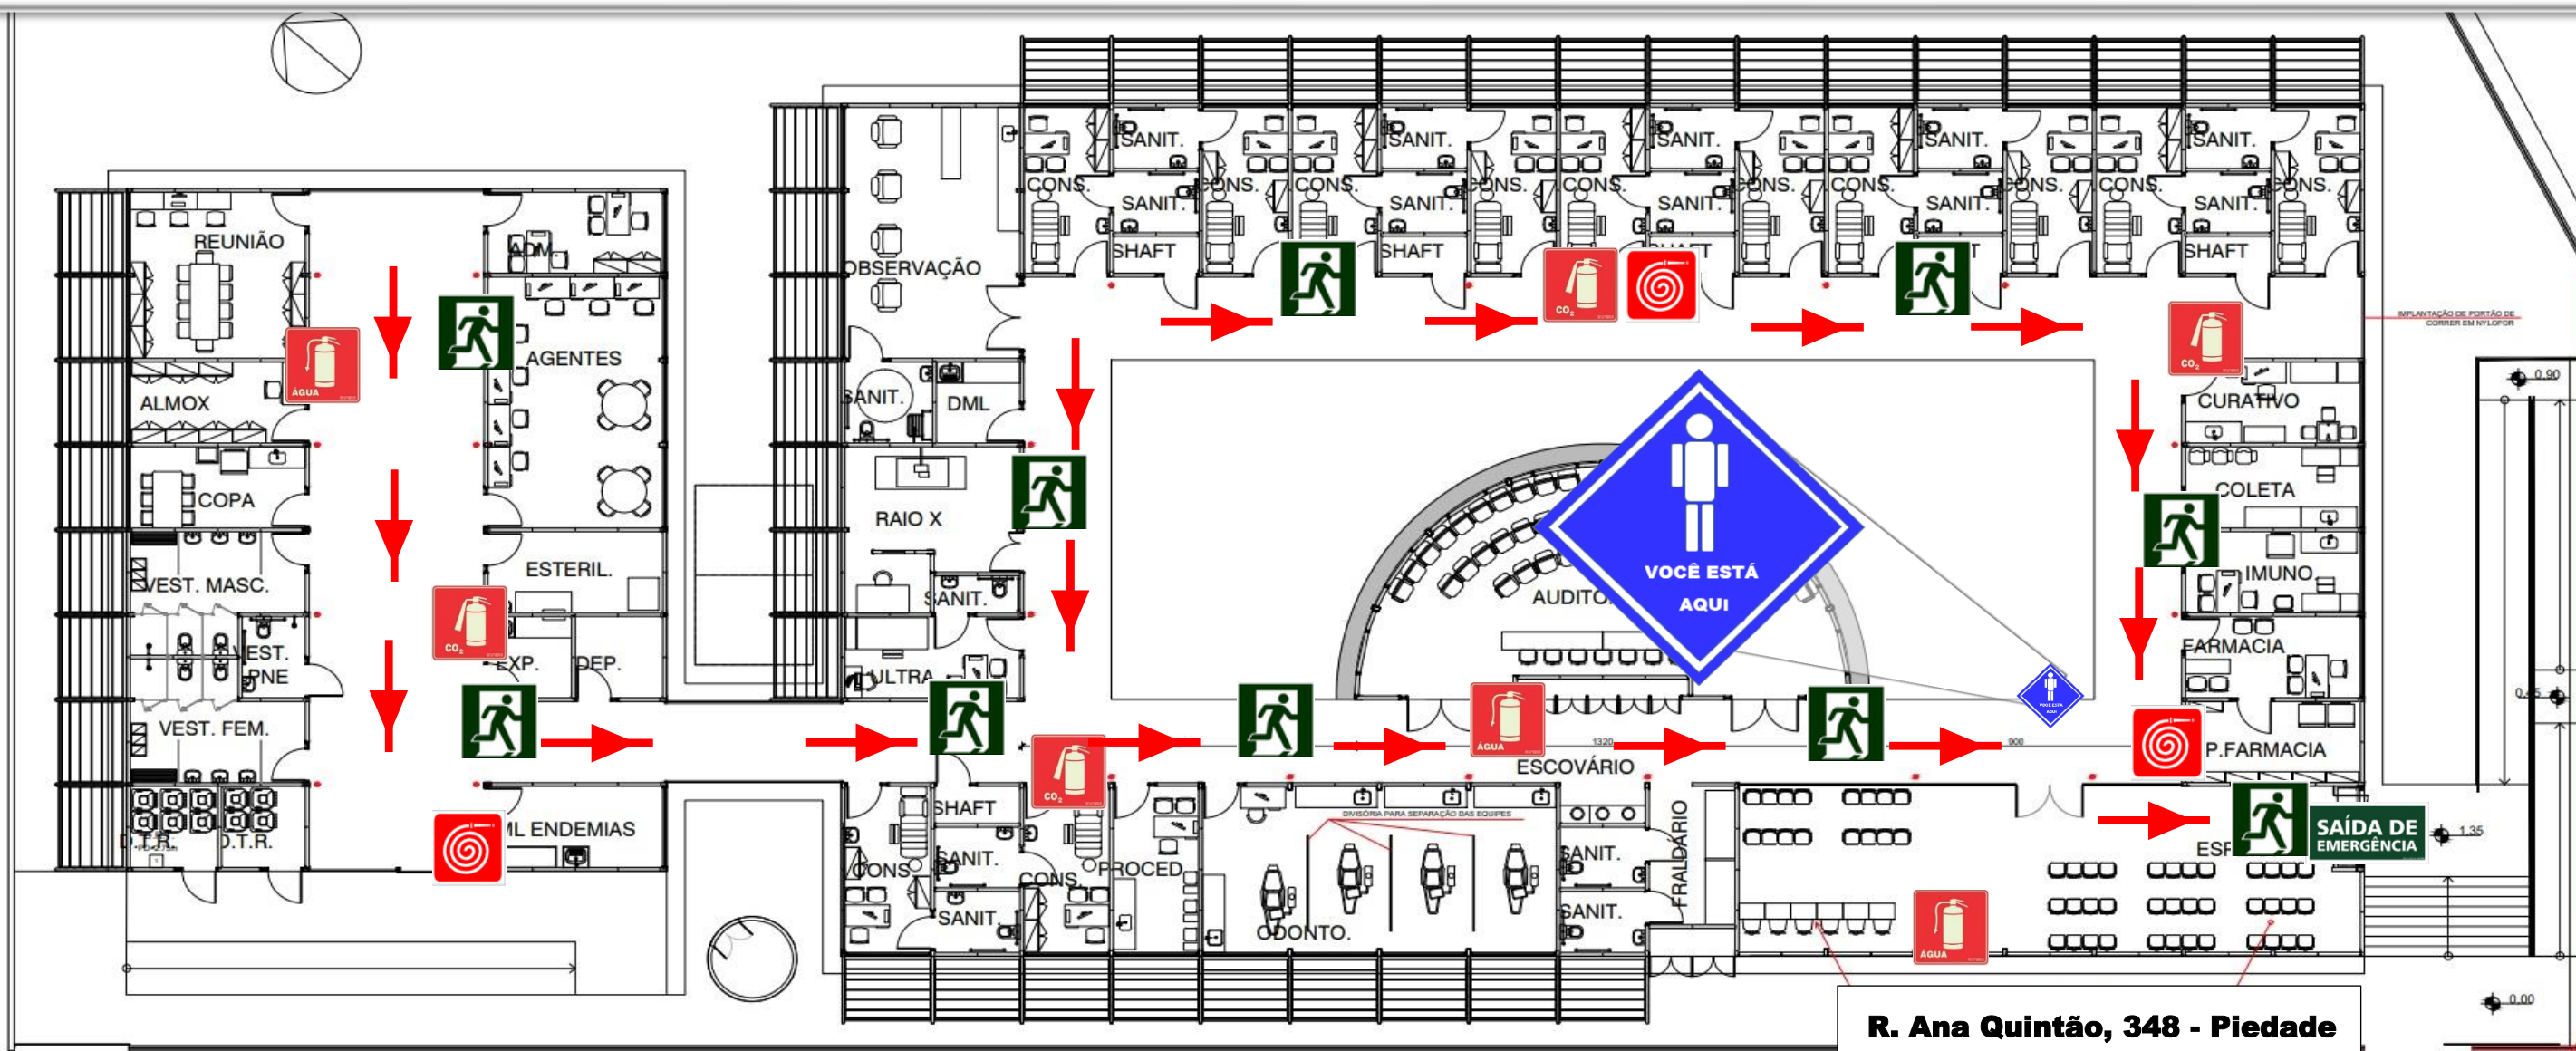

Planta de Rota de Fuga

CF OLGA PEREIRA PACHECO - R. Ana Quintão, 348 - Piedade

EM CASO DE INCÊNDIO

- APAGUE O FOGO SOMENTE SE TIVER TREINAMENTO;
- ABANDONE A ÁREA;
- SE O FOGO FUGIR AO CONTROLE LIGUE PARA O CORPO DE BOMBEIROS

193

EM CASO DE FUGA

- ABANDONE IMEDIATAMENTE O LOCAL E NÃO RETORNE PARA BUSCAR OBJETOS;
- ENCAMINHE-SE CALMAMENTE PARA A SAÍDA;
- DESÇA PELAS ESCADAS;
- JAMAIS UTILIZE OS ELEVADORES;
- FECHAS AS PORTAS AO SAIR DO LOCAL.

LEGENDA

EXTINTORES

	04 Extintores 6KG
	03 Extintores 10 L
	N/A