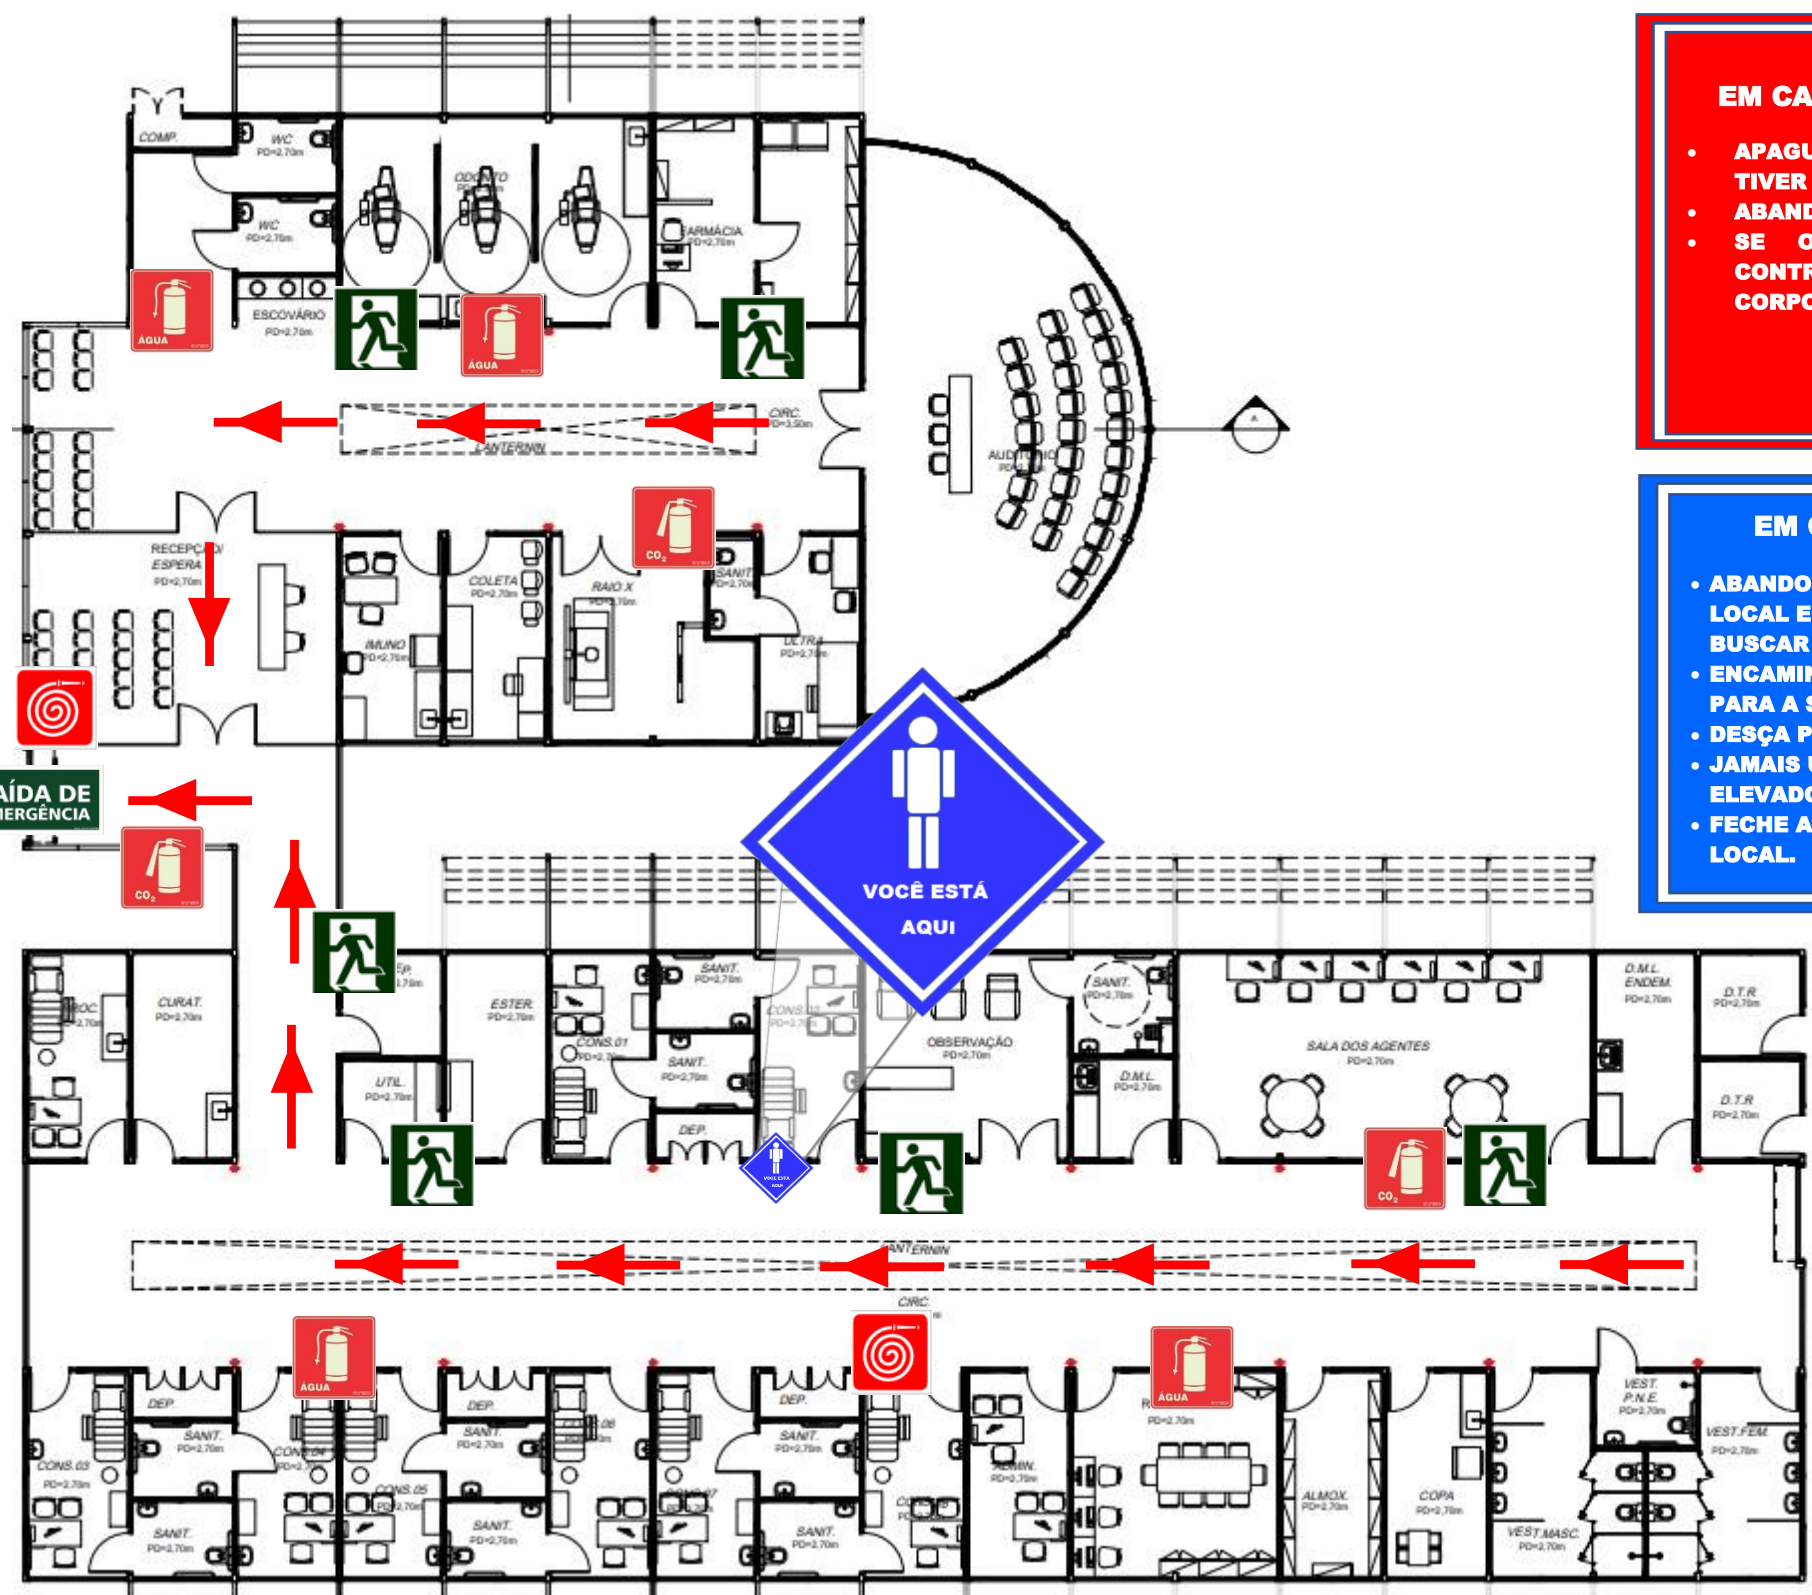

Planta de Rota de Fuga

CF SÉRGIO NICOLAU AMIN – Praça da Confederação Suíça, S/n - Del Castilho

Praça da Confederação Suíça, S/n - Del Castilho

EM CASO DE INCÊNDIO

- APAGUE O FOGO SOMENTE SE TIVER TREINAMENTO;
- ABANDONE A ÁREA;
- SE O FOGO FUGIR AO CONTROLE LIGUE PARA O CORPO DE BOMBEIROS

193

EM CASO DE FUGA

- ABANDONE IMEDIATAMENTE O LOCAL E NÃO RETORNE PARA BUSCAR OBJETOS;
- ENCAMINHE-SE CALMAMENTE PARA A SAÍDA;
- DESÇA PELAS ESCADAS;
- JAMAIS UTILIZE OS ELEVADORES;
- FECHAS AS PORTAS AO SAIR DO LOCAL.

LEGENDA

Rota de Fuga →

ALARME DE INCÊNDIO

EXTINTORES

	04 Extintores 6KG/4KG
	04 Extintores 10 L
	N/A

VOCÊ ESTÁ AQUI