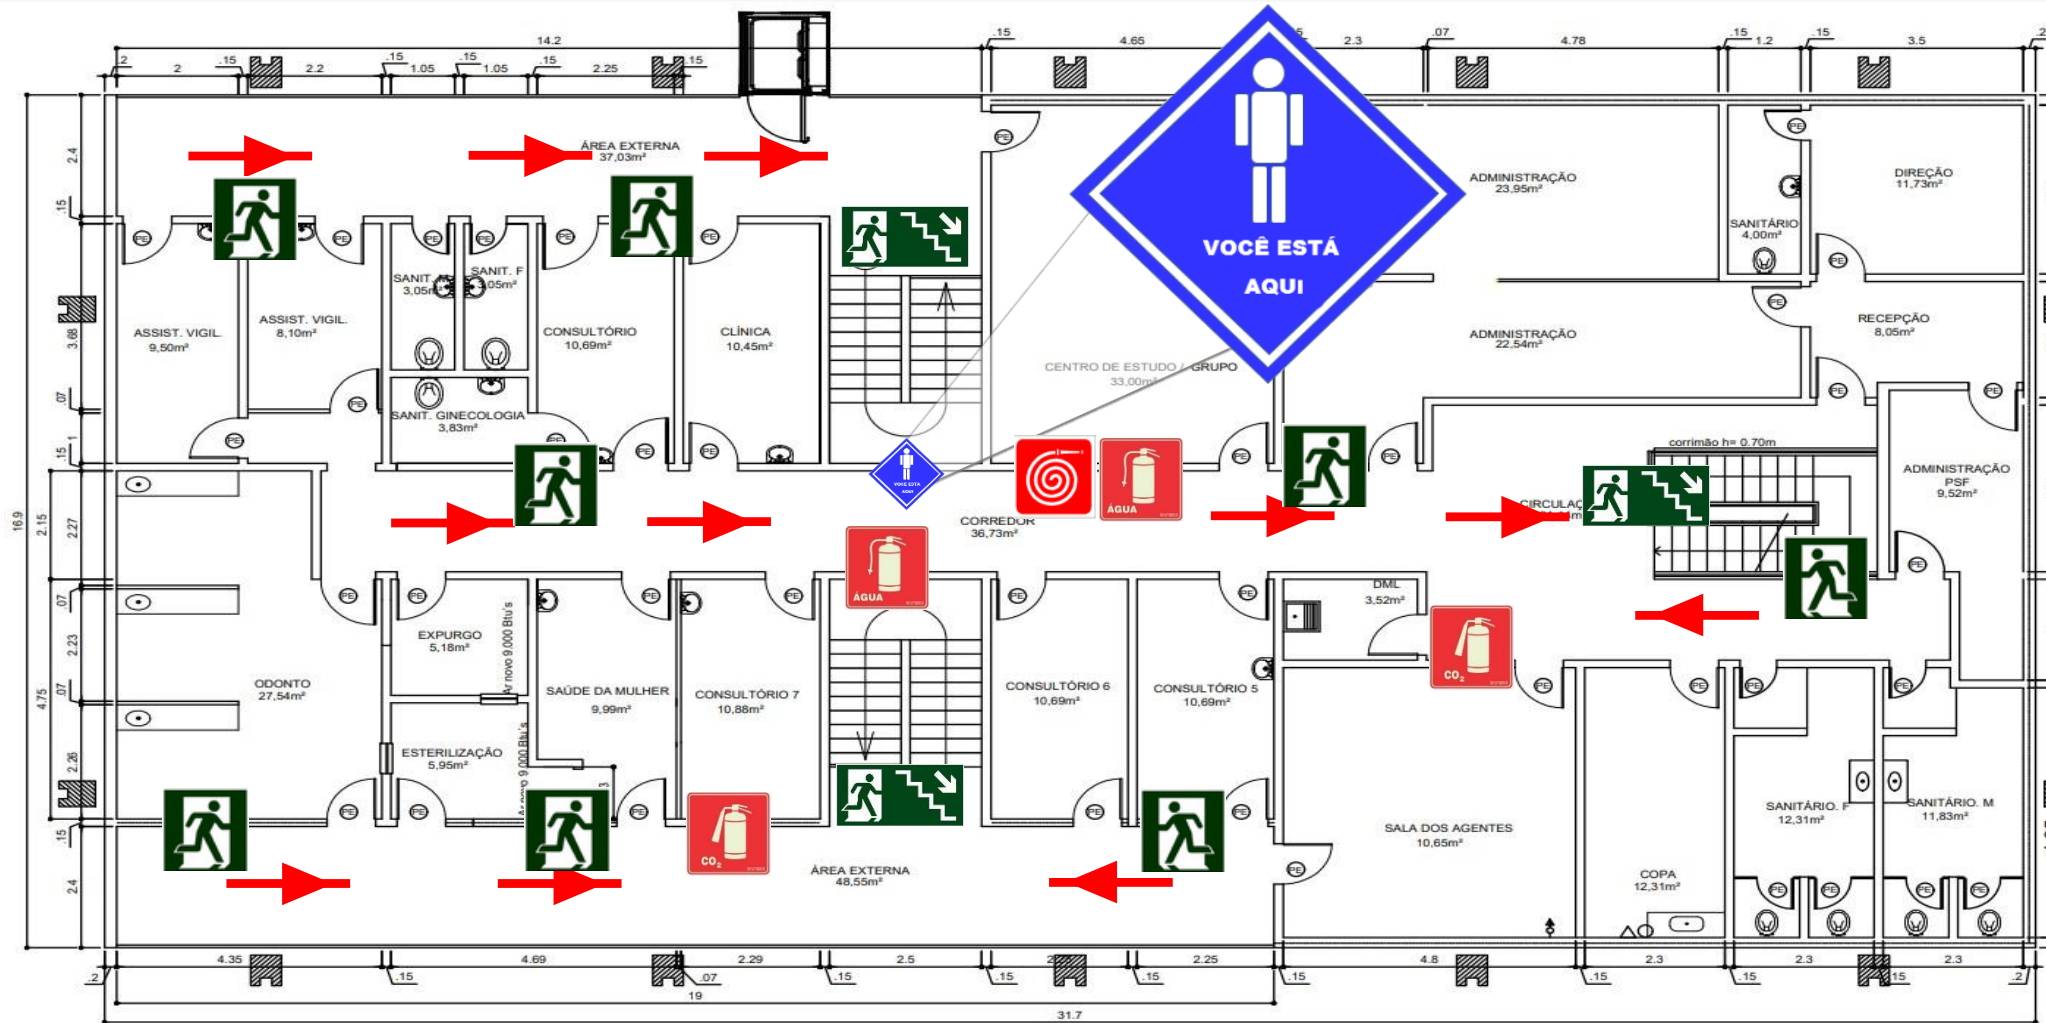

Planta de Rota de Fuga

CMS ARIADNE LOPES DE MENEZES – Rua Carlos Gonçalves Penna - Engenho da Rainha

Rua Carlos Gonçalves Penna - Engenho da Rainha

EM CASO DE INCÊNDIO

- APAGUE O FOGO SOMENTE SE TIVER TREINAMENTO;
- ABANDONE A ÁREA;
- SE O FOGO FUGIR AO CONTROLE LIGUE PARA O CORPO DE BOMBEIROS

193

EM CASO DE FUGA

- ABANDONE IMEDIATAMENTE O LOCAL E NÃO RETORNE PARA BUSCAR OBJETOS;
- ENCAMINHE-SE CALMAMENTE PARA A SAÍDA;
- DESÇA PELAS ESCADAS;
- JAMAIS UTILIZE OS ELEVADORES;
- FECHAS AS PORTAS AO SAIR DO LOCAL.