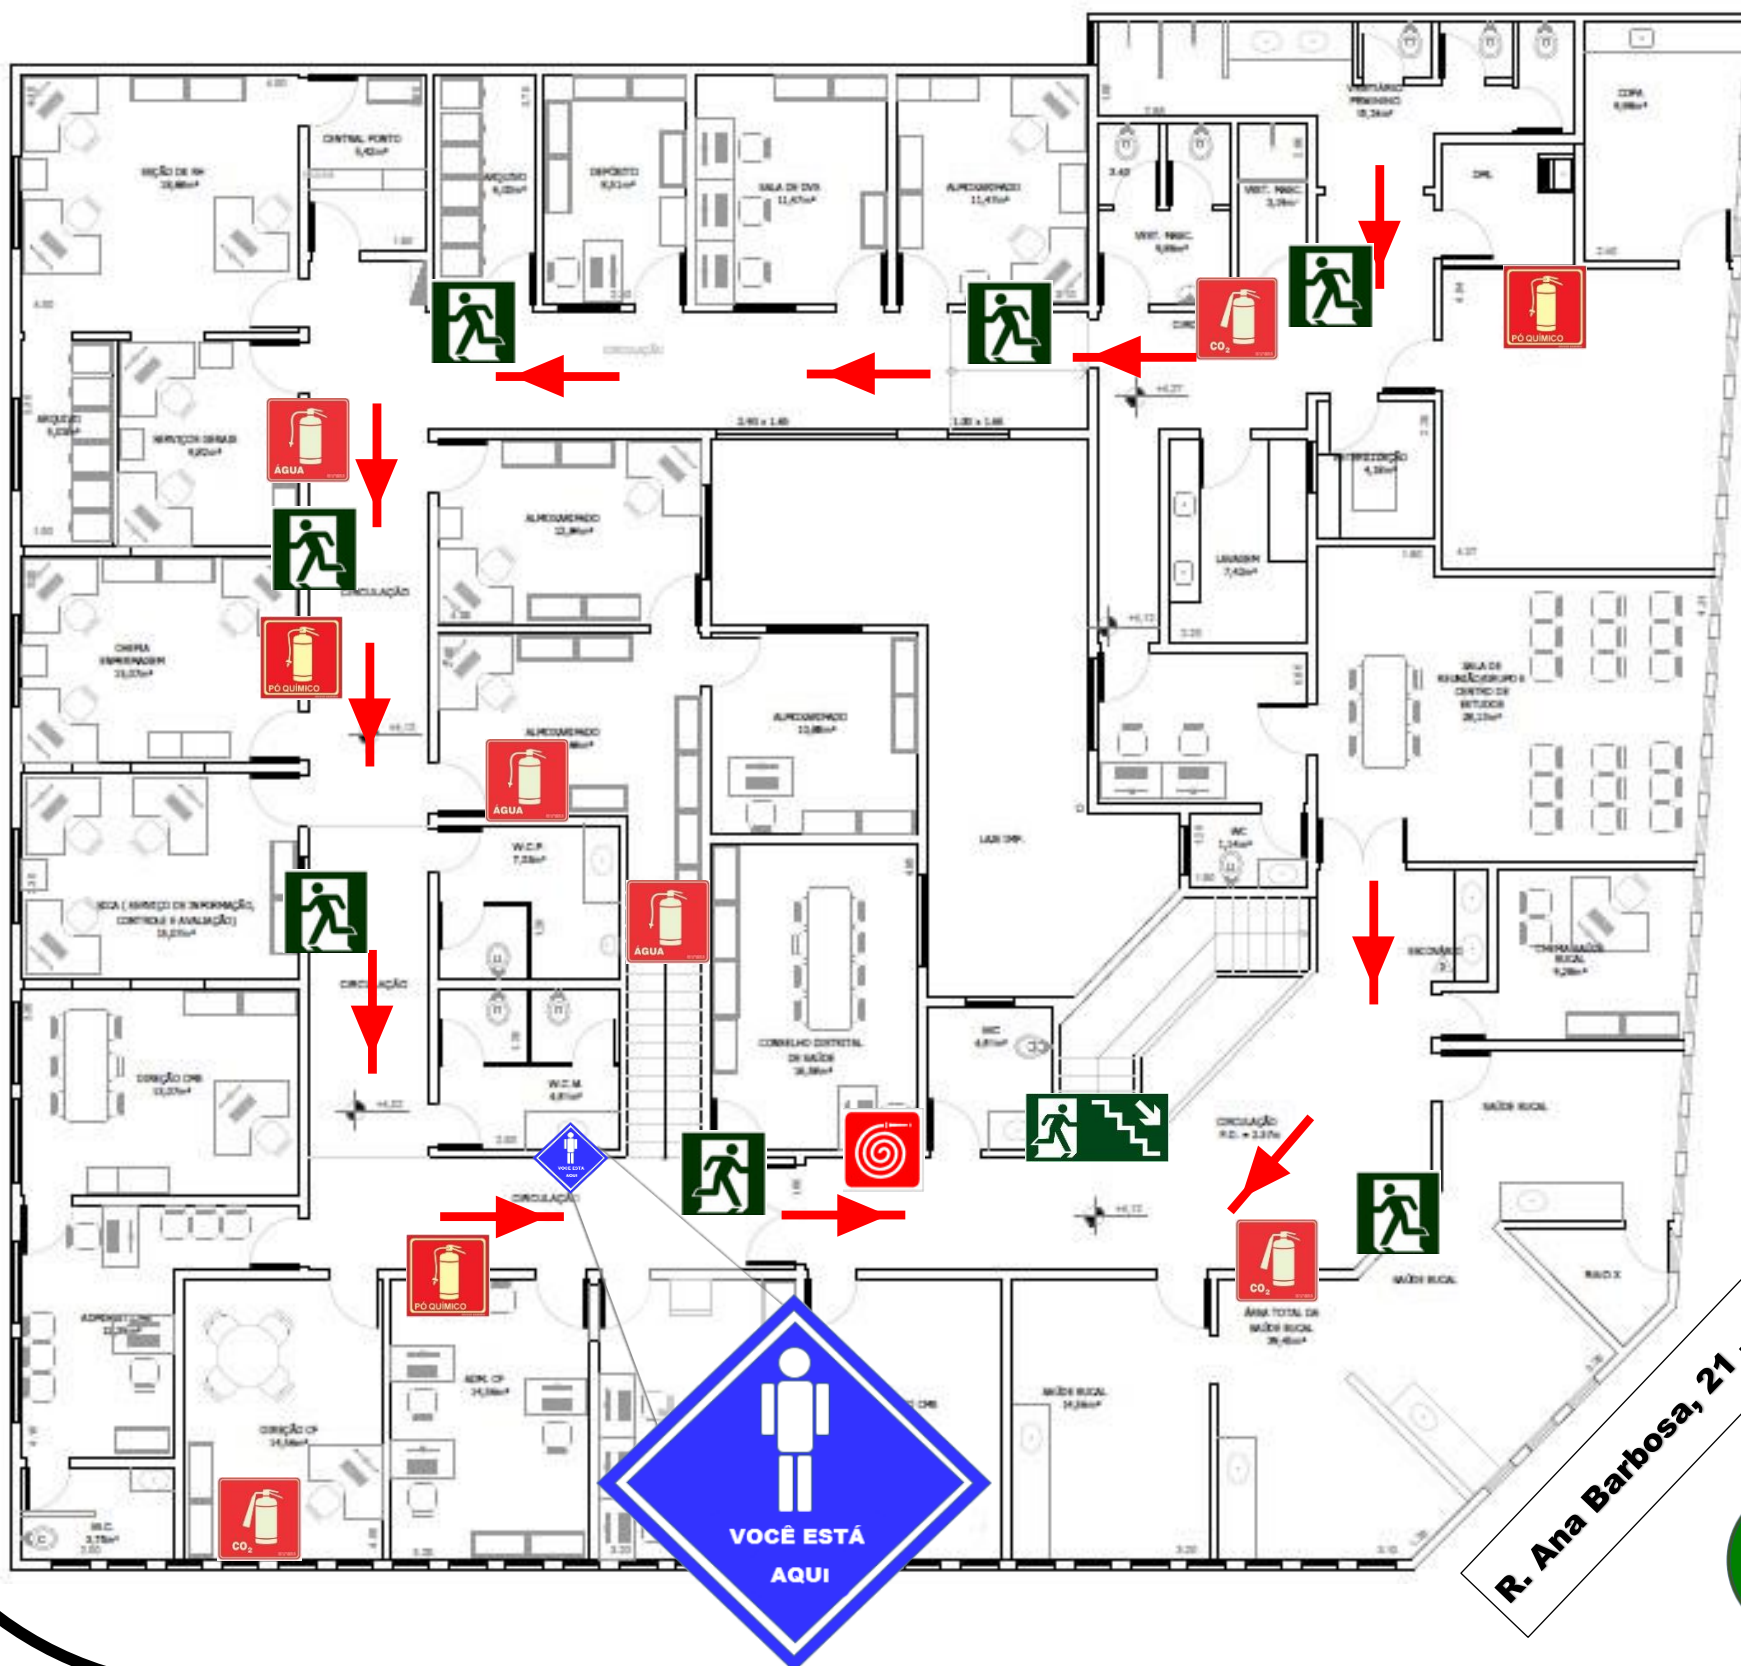

Planta de Rota de Fuga

CMS CESAR PERNETTA - R. Ana Barbosa, 21 - Méier

LEGENDA

Rota de Fuga →			

EM CASO DE INCÊNDIO

- APAGUE O FOGO SOMENTE SE TIVER TREINAMENTO;
- ABANDONE A ÁREA;
- SE O FOGO FUGIR AO CONTROLE LIGUE PARA O CORPO DE BOMBEIROS

193

EM CASO DE FUGA

- ABANDONE IMEDIATAMENTE O LOCAL E NÃO RETORNE PARA BUSCAR OBJETOS;
- ENCAMINHE-SE CALMAMENTE PARA A SAÍDA;
- DESÇA PELAS ESCADAS;
- JAMAIS UTILIZE OS ELEVADORES;
- FECHAS AS PORTAS AO SAIR DO LOCAL.