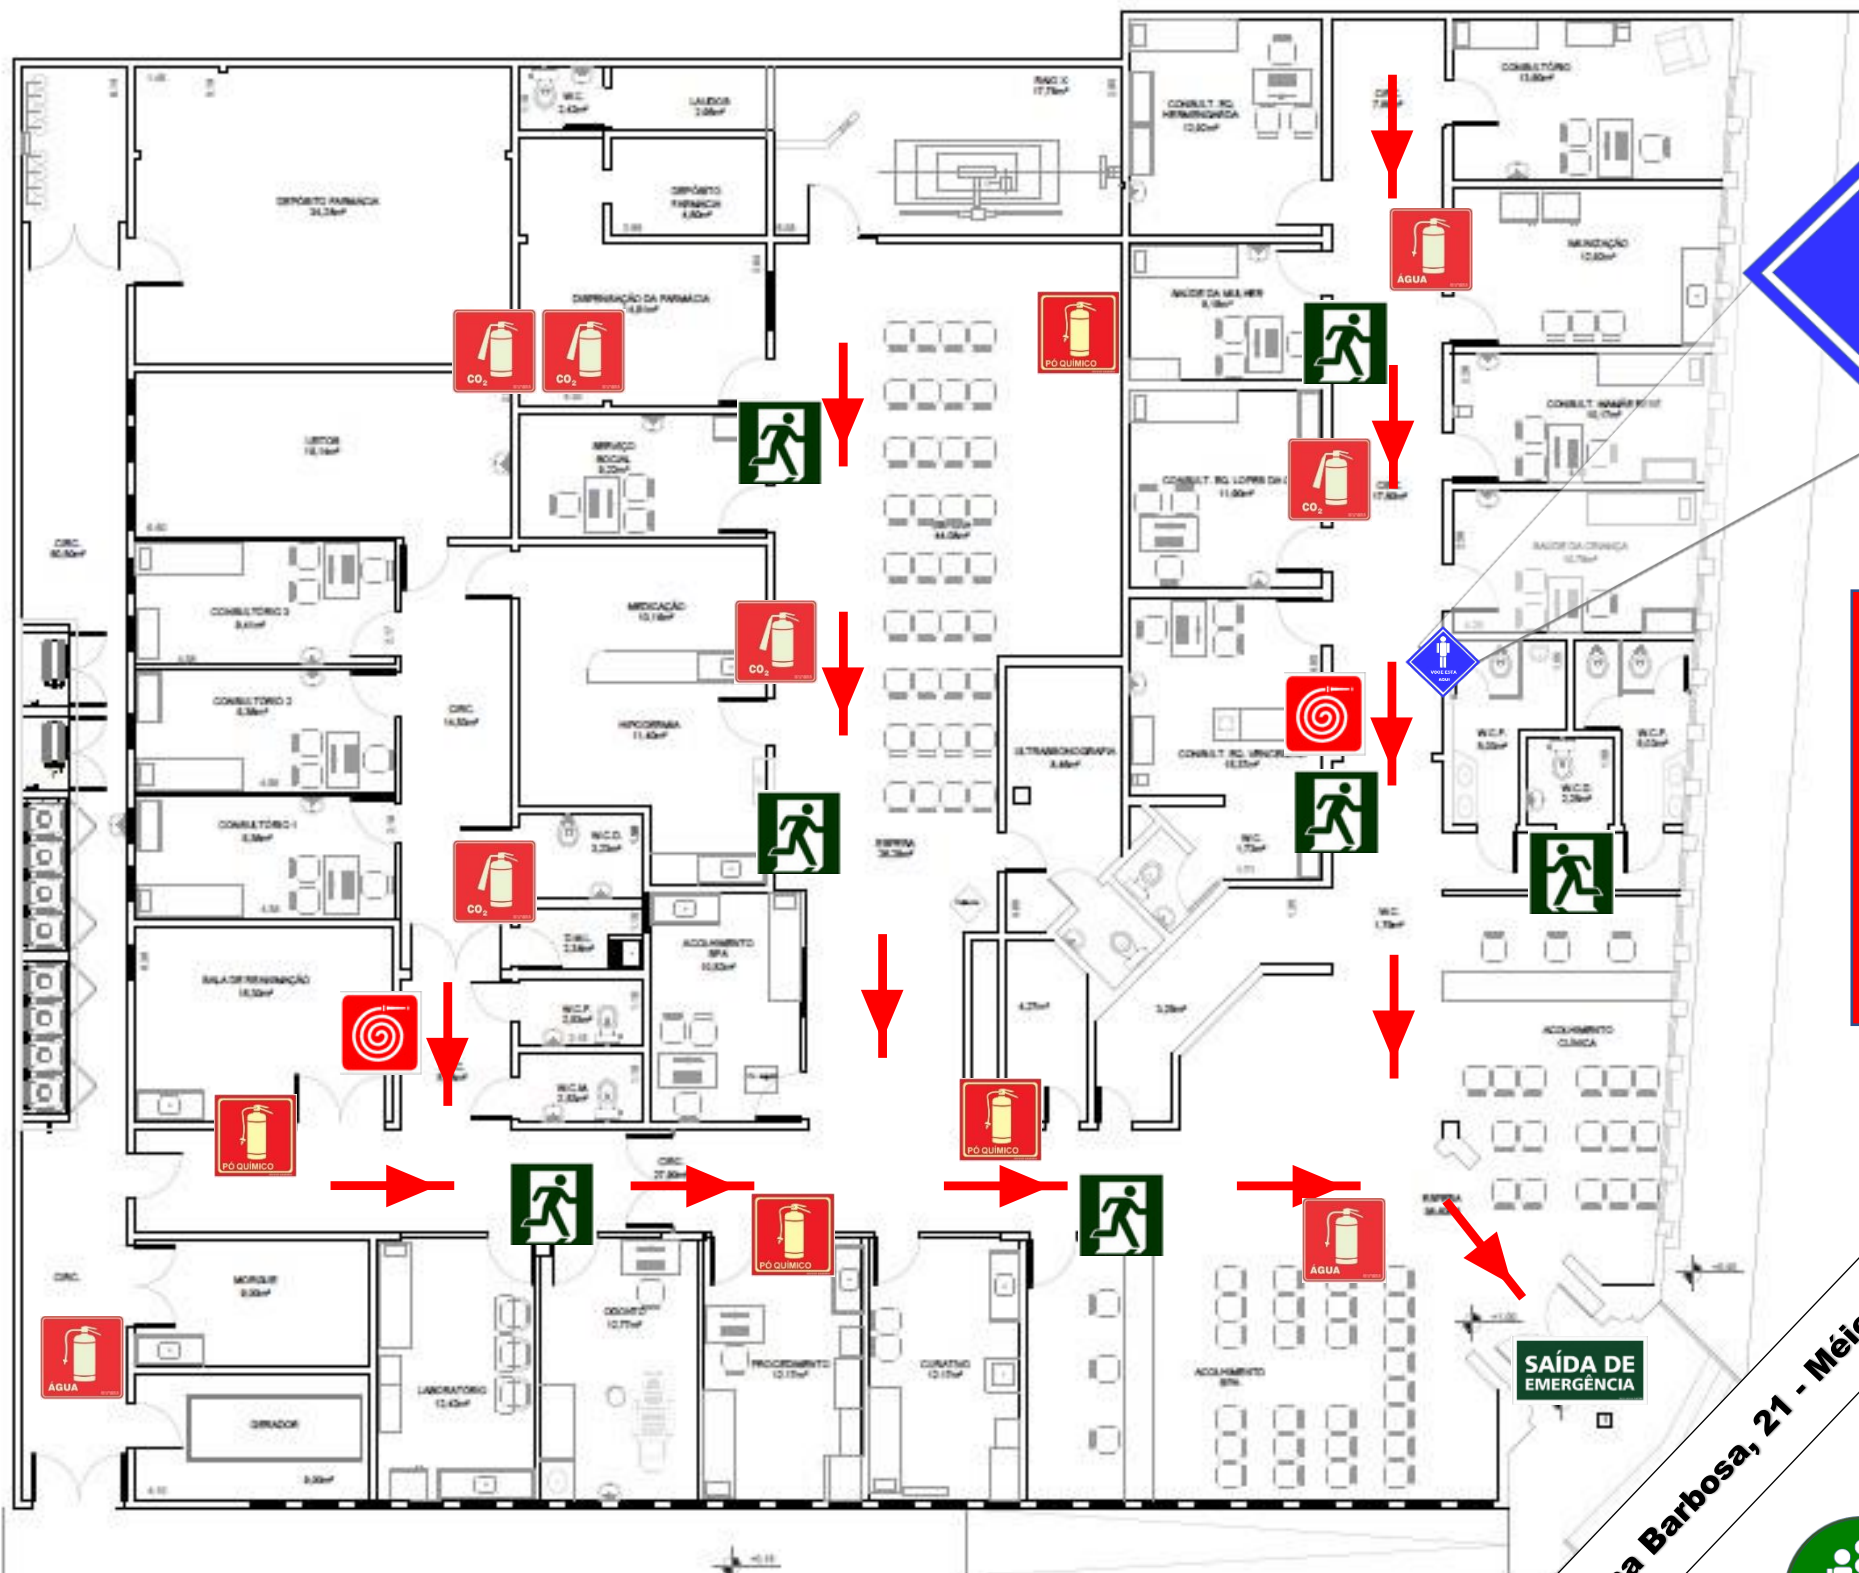

Planta de Rota de Fuga

CMS CESAR PERNETTA – R. Ana Barbosa, 21 - Méier

LEGENDA

SAÍDA DE EMERGÊNCIA			
Rota de Fuga →			

EM CASO DE INCÊNDIO

- APAGUE O FOGO SOMENTE SE TIVER TREINAMENTO;
- ABANDONE A ÁREA;
- SE O FOGO FUGIR AO CONTROLE LIGUE PARA O CORPO DE BOMBEIROS

193

EM CASO DE FUGA

- ABANDONE IMEDIATAMENTE O LOCAL E NÃO RETORNE PARA BUSCAR OBJETOS;
- ENCAMINHE-SE CALMAMENTE PARA A SAÍDA;
- DESÇA PELAS ESCADAS;
- JAMAIS UTILIZE OS ELEVADORES;
- FECHAS AS PORTAS AO SAIR DO LOCAL.