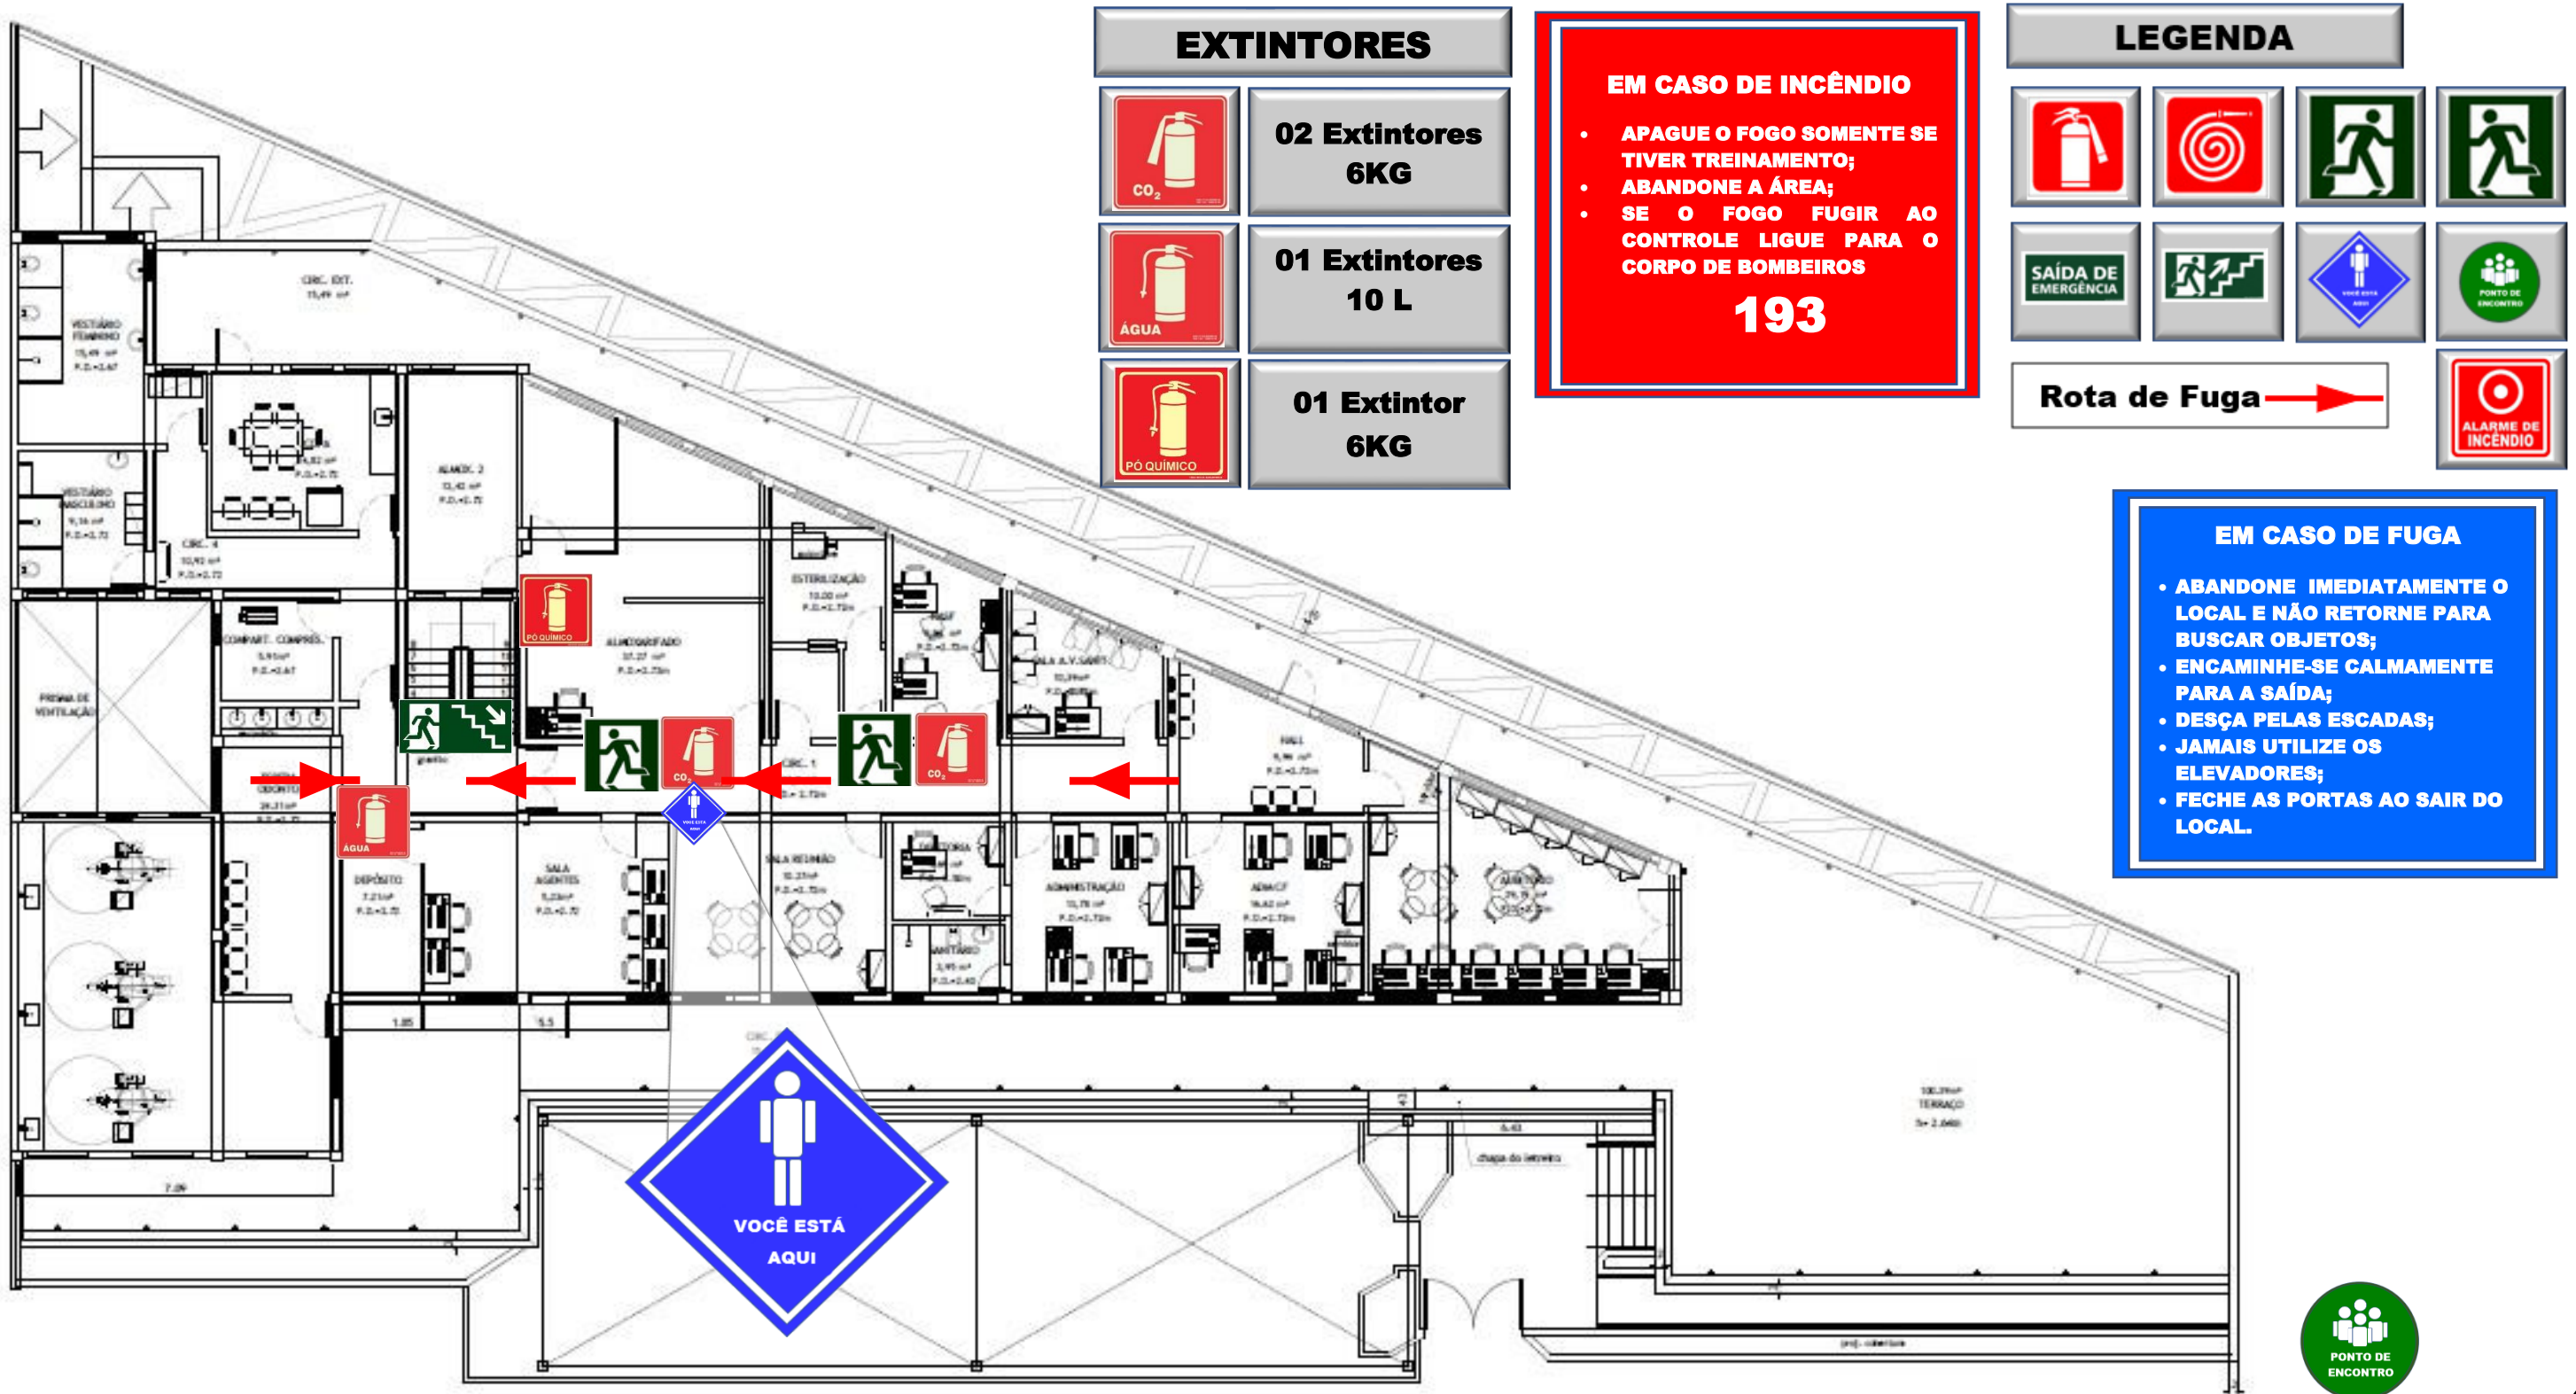

# Planta de Rota de Fuga

## CMS EDUARDO A VILHENA – R. José dos Reis, 951 - Engenho de Dentro

EXTINTORES	
	02 Extintores 6KG
	01 Extintores 10 L
	01 Extintor 6KG

**EM CASO DE INCÊNDIO**

- APAGUE O FOGO SOMENTE SE TIVER TREINAMENTO;
- ABANDONE A ÁREA;
- SE O FOGO FUGIR AO CONTROLE LIGUE PARA O CORPO DE BOMBEIROS

**193**

**LEGENDA**

Rota de Fuga →

**EM CASO DE FUGA**

- ABANDONE IMEDIATAMENTE O LOCAL E NÃO RETORNE PARA BUSCAR OBJETOS;
- ENCAMINHE-SE CALMAMENTE PARA A SAÍDA;
- DESÇA PELAS ESCADAS;
- JAMAIS UTILIZE OS ELEVADORES;
- FECHAS AS PORTAS AO SAIR DO LOCAL.