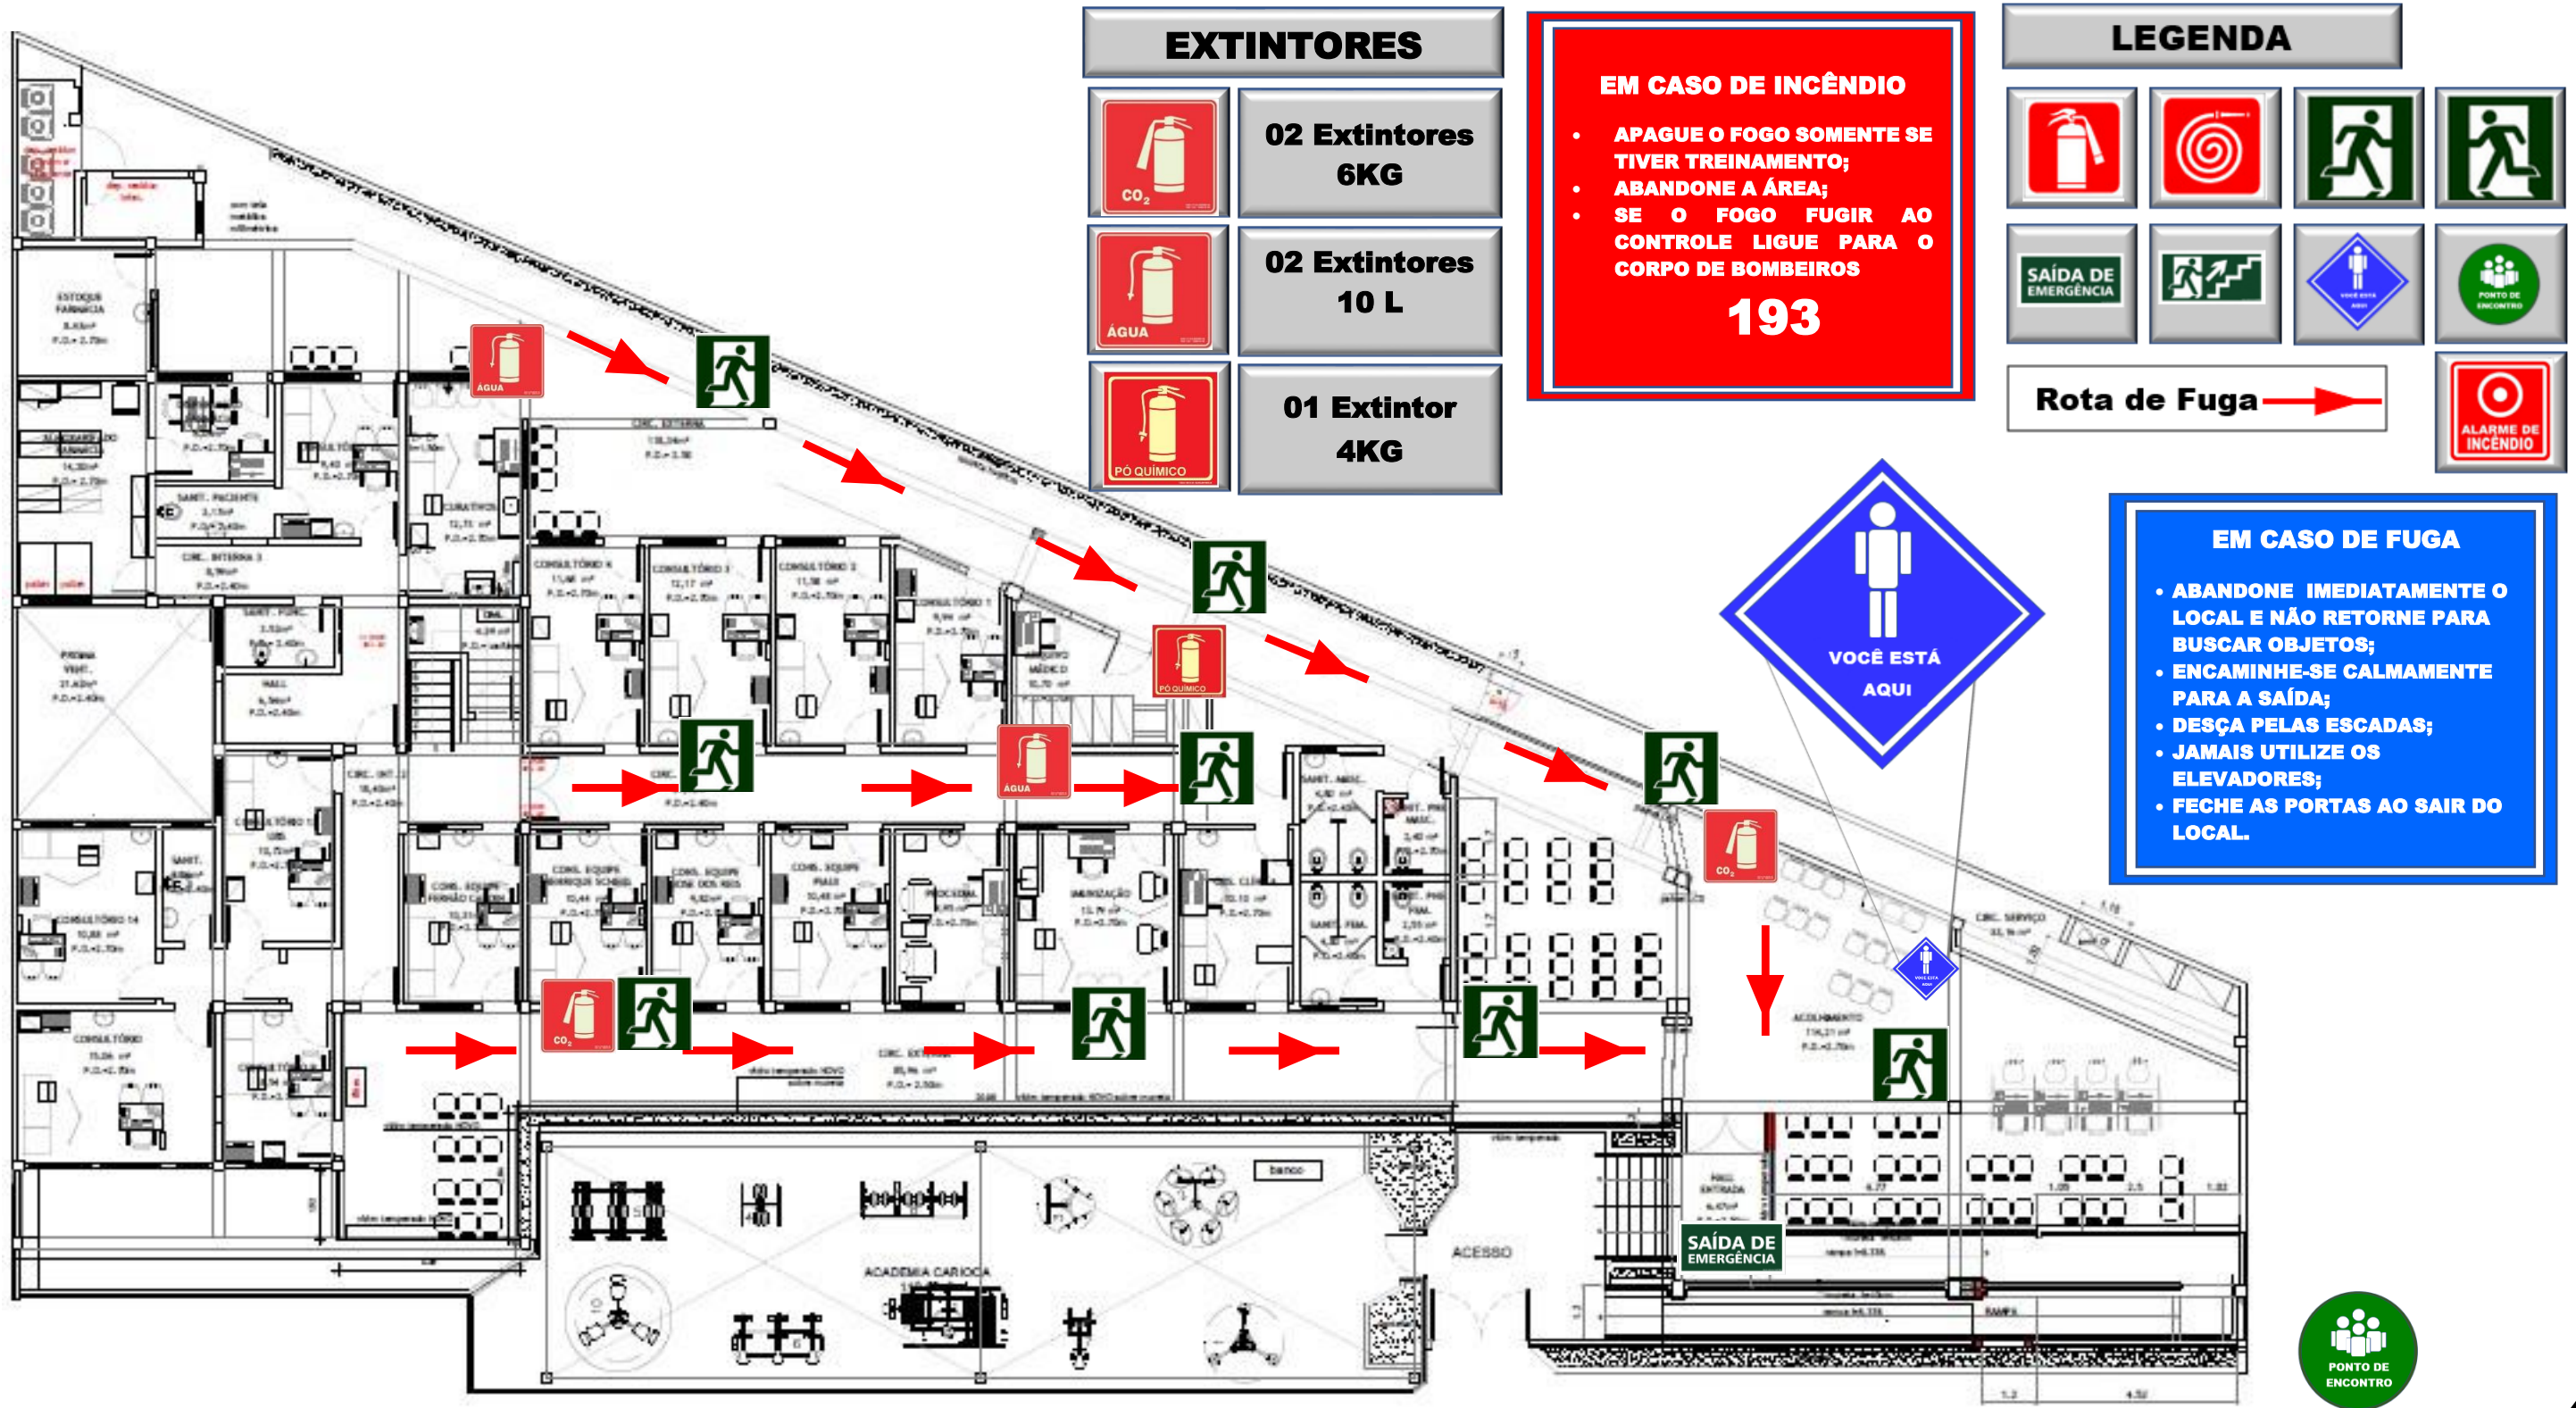

# Planta de Rota de Fuga

## CMS EDUARDO A VILHENA – R. José dos Reis, 951 - Engenho de Dentro

R. José dos Reis, 951 - Engenho de Dentro