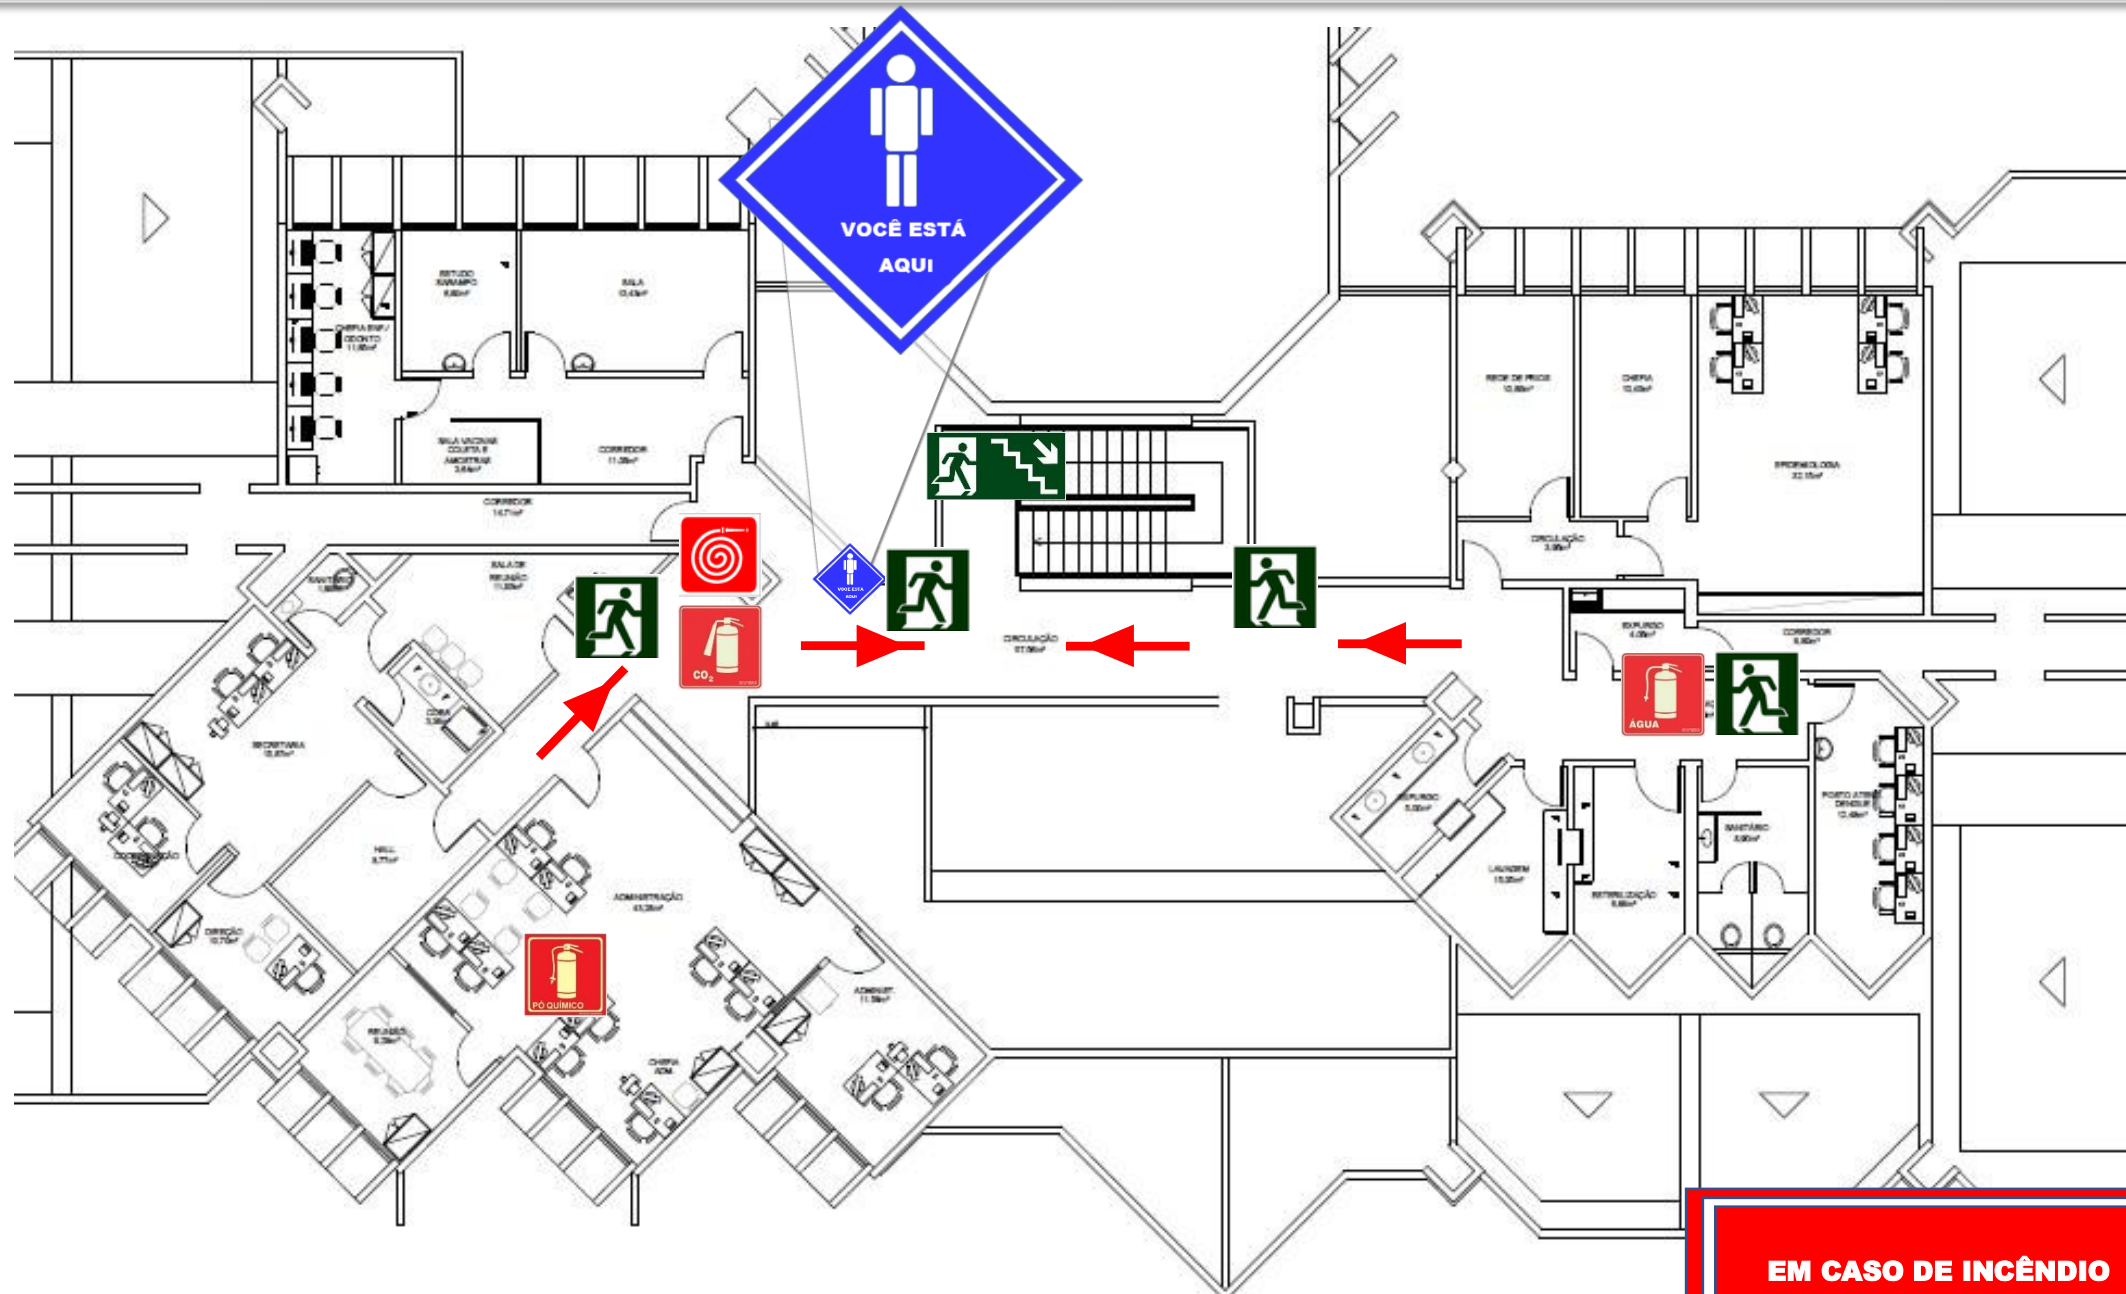

Planta de Rota de Fuga

CMS MILTON FONTES MAGARÃO - Av. Amaro Cavalcanti, 1387 - Todos os Santos

LEGENDA

Rota de Fuga →			

EXTINTORES

	01 Extintores 6KG
	01 Extintores 10 L
	01 Extintor 6KG

Av. Amaro Cavalcanti, 1387 - Todos os Santos

EM CASO DE INCÊNDIO

- APAGUE O FOGO SOMENTE SE TIVER TREINAMENTO;
- ABANDONE A ÁREA;
- SE O FOGO FUGIR AO CONTROLE LIGUE PARA O CORPO DE BOMBEIROS

193

EM CASO DE FUGA

- ABANDONE IMEDIATAMENTE O LOCAL E NÃO RETORNE PARA BUSCAR OBJETOS;
- ENCAMINHE-SE CALMAMENTE PARA A SAÍDA;
- DESÇA PELAS ESCADAS;
- JAMAIS UTILIZE OS ELEVADORES;
- FECHAS AS PORTAS AO SAIR DO LOCAL.