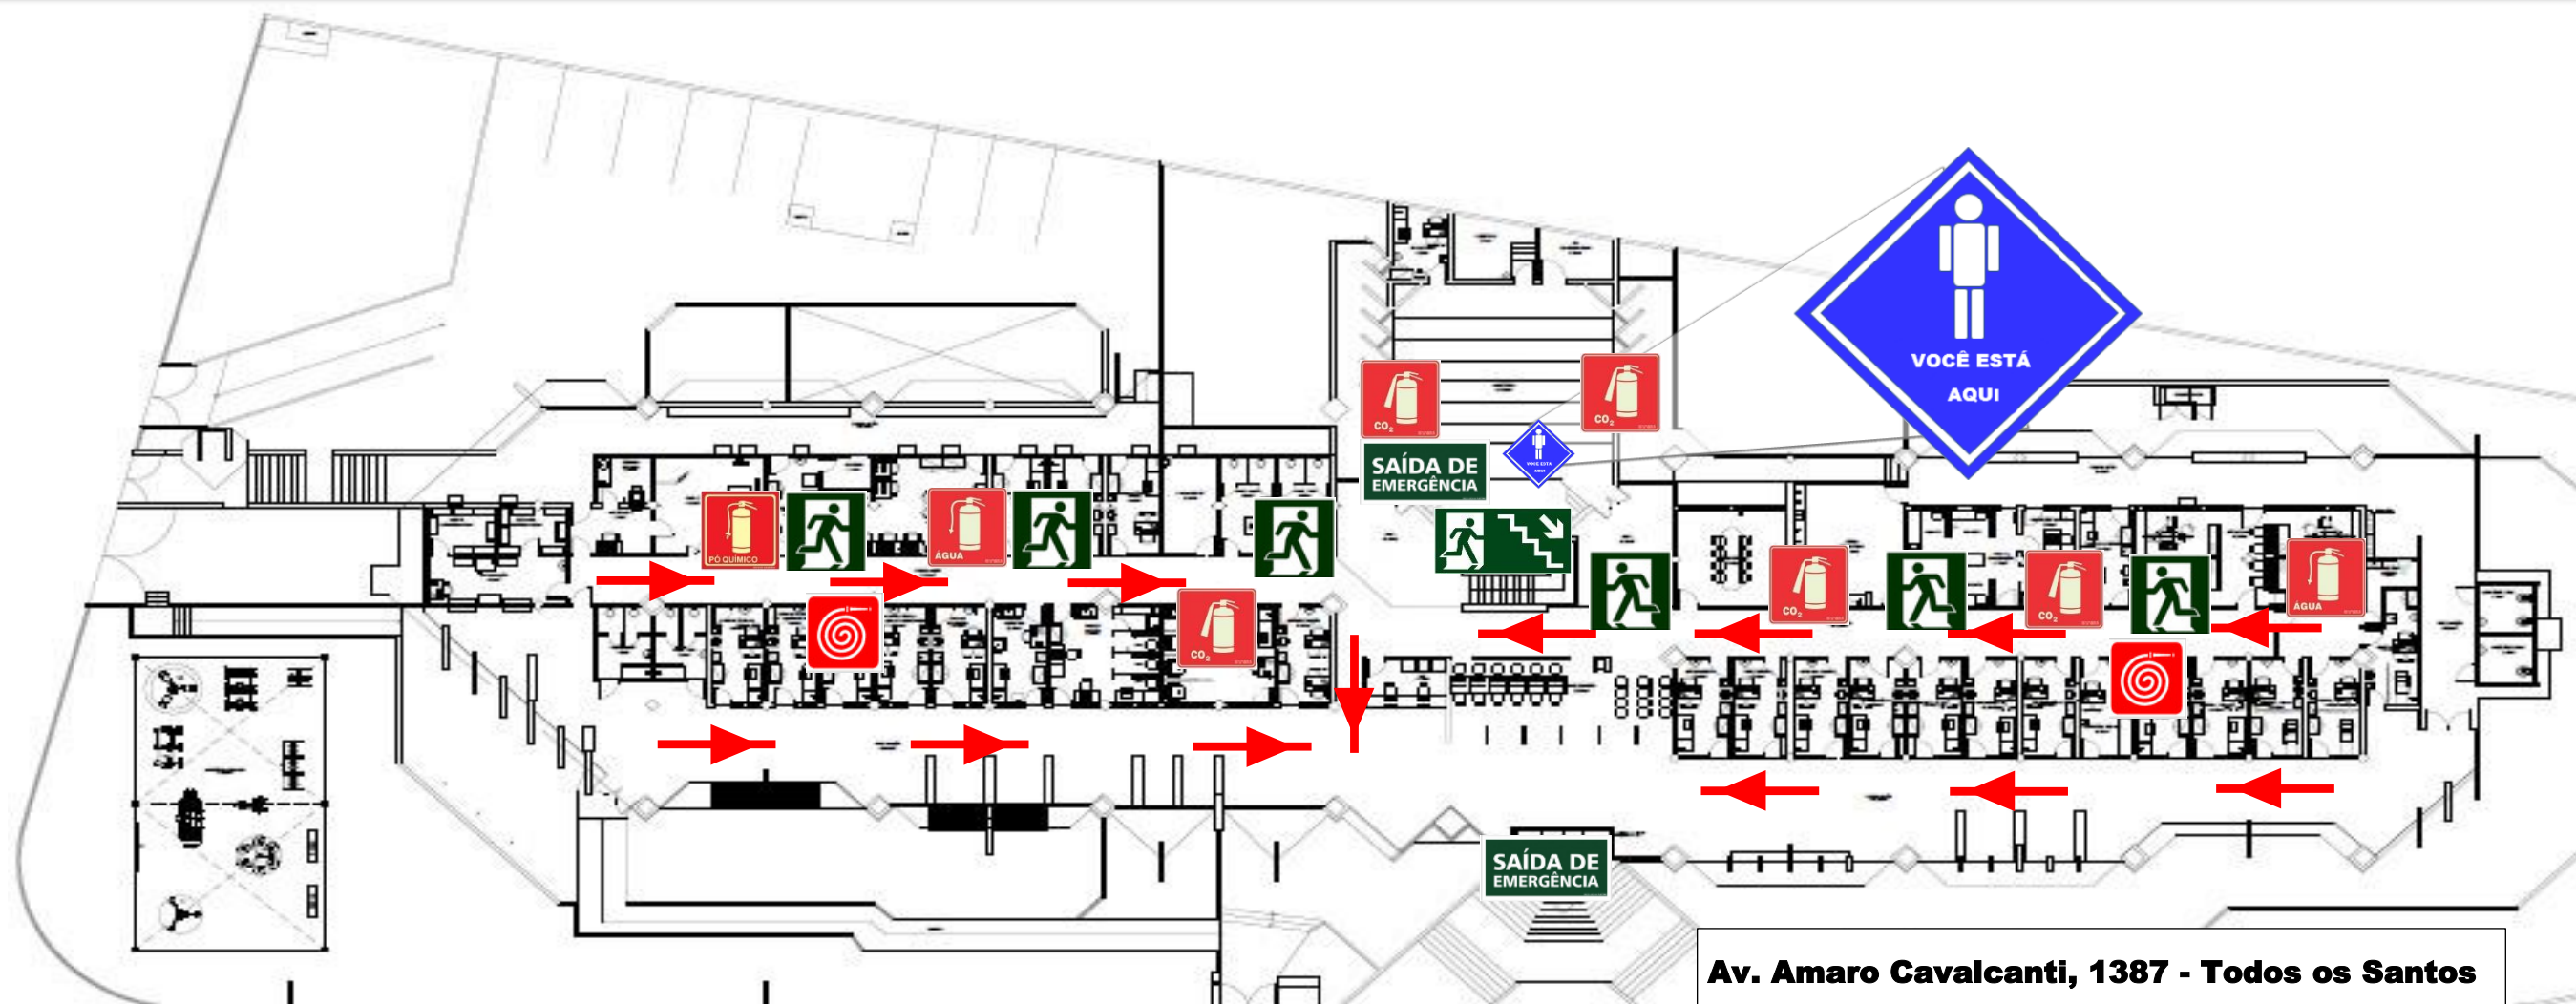

Planta de Rota de Fuga

CMS MILTON FONTES MAGARÃO - Av. Amaro Cavalcanti, 1387 - Todos os Santos

EM CASO DE INCÊNDIO

- APAGUE O FOGO SOMENTE SE TIVER TREINAMENTO;
- ABANDONE A ÁREA;
- SE O FOGO FUGIR AO CONTROLE LIGUE PARA O CORPO DE BOMBEIROS

193

EM CASO DE FUGA

- ABANDONE IMEDIATAMENTE O LOCAL E NÃO RETORNE PARA BUSCAR OBJETOS;
- ENCAMINHE-SE CALMAMENTE PARA A SAÍDA;
- DESÇA PELAS ESCADAS;
- JAMAIS UTILIZE OS ELEVADORES;
- FECHAS AS PORTAS AO SAIR DO LOCAL.

LEGENDA

Rota de Fuga →

EXTINTORES

	05 Extintores 6KG
	02 Extintores 10 L
	01 Extintores 6KG