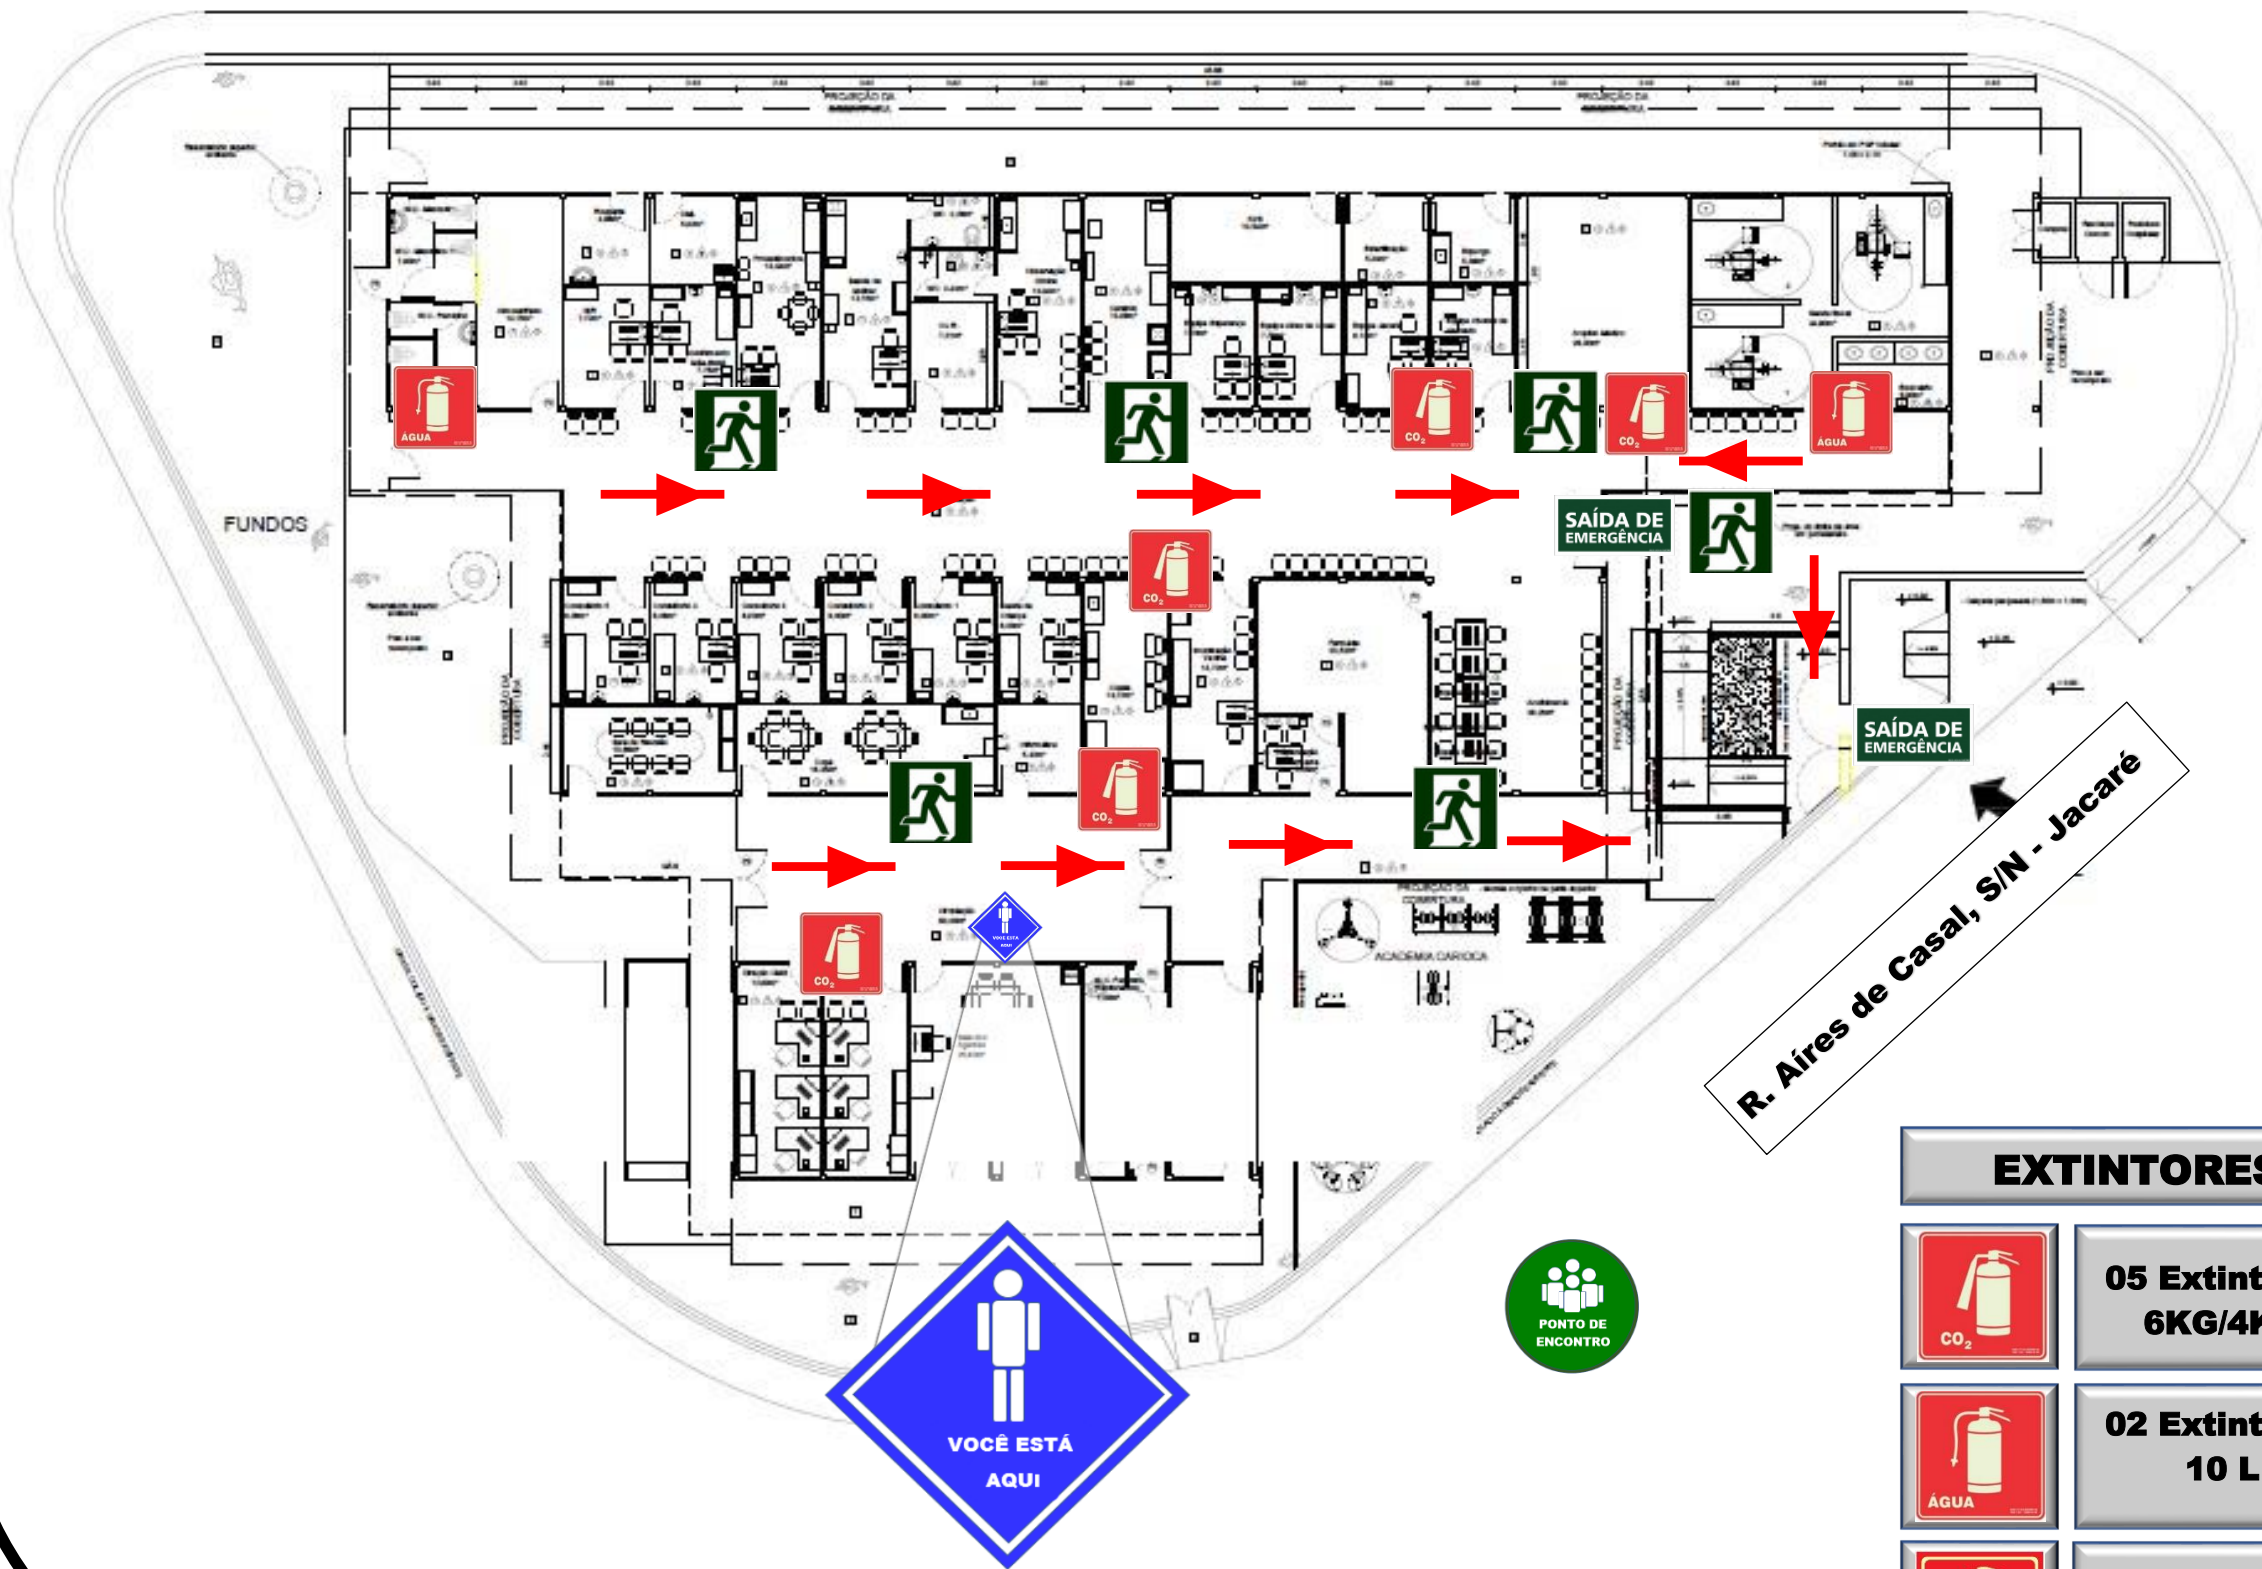

Planta de Rota de Fuga

CMS RENATO ROCCO – R. Aires de Casal, S/N - Jacaré

LEGENDA

SAÍDA DE EMERGÊNCIA			
Rota de Fuga →			

EM CASO DE INCÊNDIO

- APAGUE O FOGO SOMENTE SE TIVER TREINAMENTO;
- ABANDONE A ÁREA;
- SE O FOGO FUGIR AO CONTROLE LIGUE PARA O CORPO DE BOMBEIROS

193

EXTINTORES

	05 Extintores 6KG/4KG
	02 Extintores 10 L
	N/A

EM CASO DE FUGA

- ABANDONE IMEDIATAMENTE O LOCAL E NÃO RETORNE PARA BUSCAR OBJETOS;
- ENCAMINHE-SE CALMAMENTE PARA A SAÍDA;
- DESÇA PELAS ESCADAS;
- JAMAIS UTILIZE OS ELEVADORES;
- FECHAS AS PORTAS AO SAIR DO LOCAL.