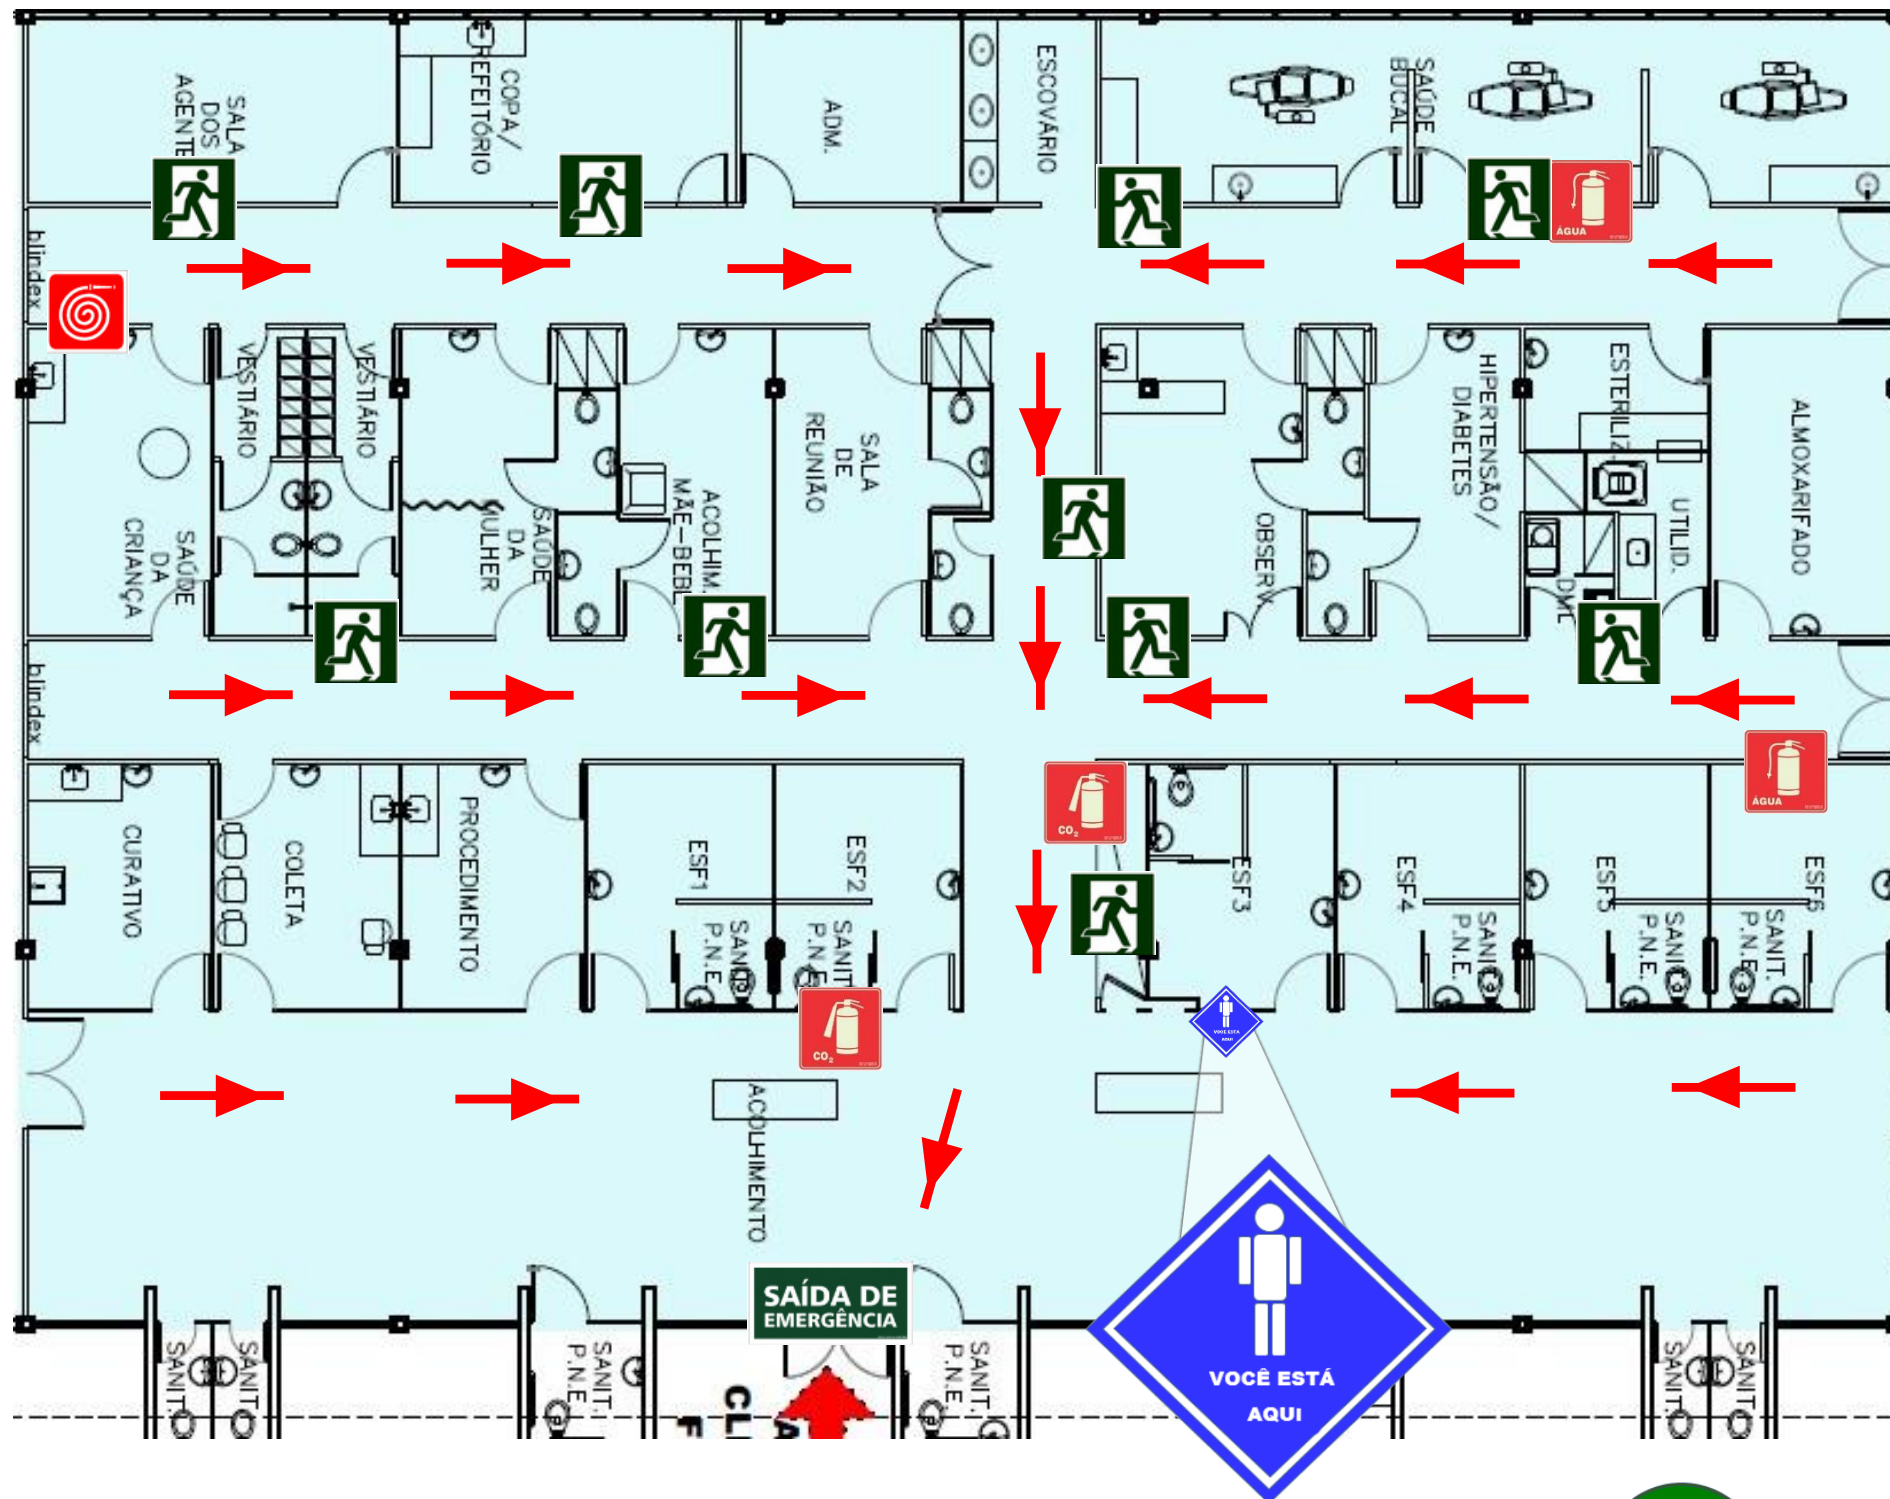

Planta de Rota de Fuga

CMS RODOLPHO ROCCO - Estrada Adhemar Bebiano, 339 - Del Castilho

Estrada Adhemar Bebiano, 339 - Del Castilho

LEGENDA

Rota de Fuga			

EM CASO DE INCÊNDIO

- APAGUE O FOGO SOMENTE SE TIVER TREINAMENTO;
- ABANDONE A ÁREA;
- SE O FOGO FUGIR AO CONTROLE LIGUE PARA O CORPO DE BOMBEIROS

193

EM CASO DE FUGA

- ABANDONE IMEDIATAMENTE O LOCAL E NÃO RETORNE PARA BUSCAR OBJETOS;
- ENCAMINHE-SE CALMAMENTE PARA A SAÍDA;
- DESÇA PELAS ESCADAS;
- JAMAIS UTILIZE OS ELEVADORES;
- FECHAS AS PORTAS AO SAIR DO LOCAL.